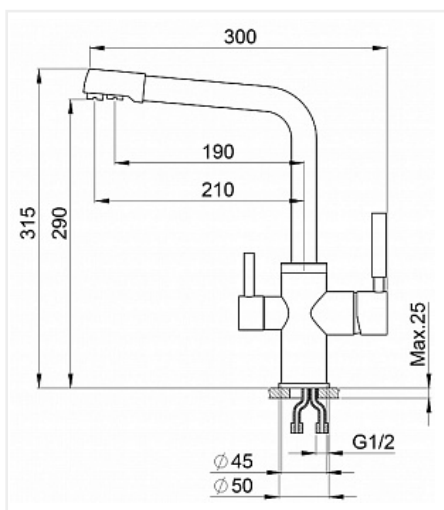

Смеситель Granula 2015, с питьевой водой, АЛЮМИНИУМ, искусственный камень

Производитель:	Granula
Тип:	Смесители
Материал:	латунь
Модель:	С питьевой водой
Цвет:	алюминий
Назначение:	для кухонной мойки
Гарантия:	5 лет
Покрытие:	окраска под камень
Количество в упаковке:	1 шт

Код: 104003 Артикул: 2015

Под заказ

Ваша цена: Розница

14 650.00 руб./шт

Дополнительные изображения:

Цвет, может отличаться от заявленного на сайте

Описание

Комплектация: Гибкая подводка (2 шт.); Набор для крепления; Прокладки уплотнительные (2 шт.); Аэратор