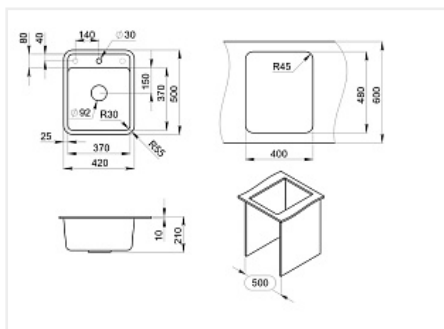

Цвет, может отличаться от заявленного на сайте

Описание

Без комплектации