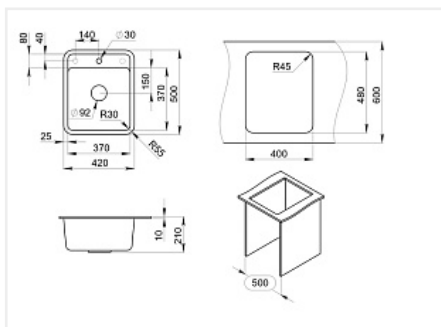

Цвет, может отличаться от заявленного на сайте

Описание

Без комплектации