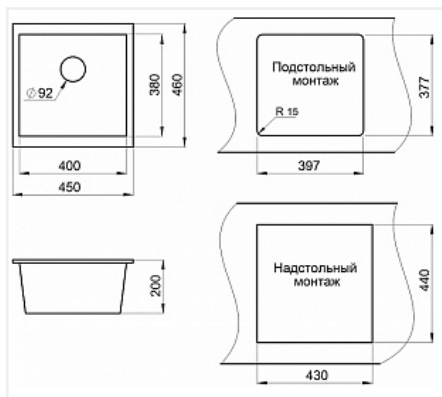

Цвет, может отличаться от заявленного на сайте