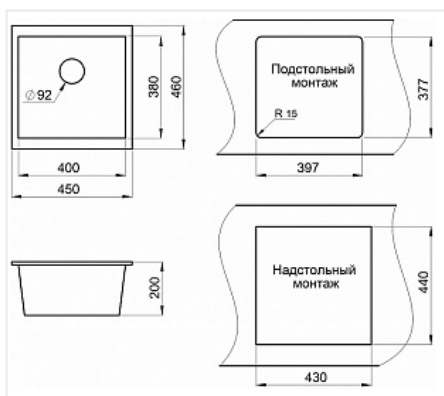

Дополнительные изображения:

Цвет, может отличаться от заявленного на сайте