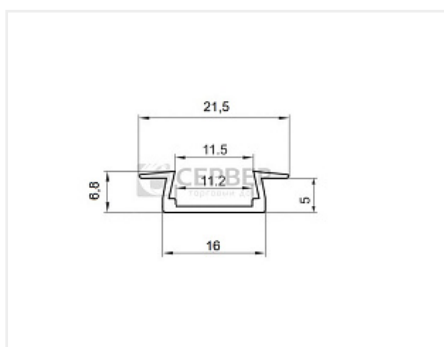

Профиль врезной алюминиевый для светодиодной ленты, анод. серебро, с мат. экраном и заглушками 22x6x3000 мм. K251-3AM

Модификации:	Профиль для светодиодной ленты
Параметры модификаций:	Длина, мм, Цвет, Тип монтажа
Производитель:	De Fran
Тип света:	Светодиодный (LED)
Тип:	Профиль для ленты
Цвет:	серебряный
Тип монтажа:	врезной
Длина, мм:	3000
Класс защиты IP:	IP20
Количество в упаковке:	80 шт

Код:
103911

Артикул:
K251-3AM

Склад

Ваша цена: Розница

807.40 руб./шт

Дополнительные изображения:

Описание

Предназначен для установки светодиодной ленты шириной до 10 мм. Защищает от механических повреждений, загрязнения и перегрева. Экран делает свет мягким и равномерным.

Цвет: серебристый

Материал: алюминий анодированный.

Размеры: 22x6x3000 мм

В комплект входит: профиль, экран матовый, заглушки глухая и сквозная овальные, 4 крепежа