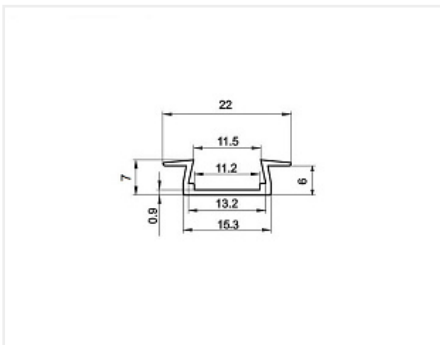

## Профиль врезной алюминиевый для светодиодной ленты, чёрный матовый, с мат. экраном и заглушками 22x6x3000 мм. K251-ЗАМВК

Модификации:	<b>Профиль для светодиодной ленты</b>
Параметры модификаций:	<b>Длина, мм, Цвет, Тип монтажа</b>
Производитель:	<b>De Fran</b>
Тип света:	<b>Светодиодный (LED)</b>
Тип:	<b>Профиль для ленты</b>
Цвет:	<b>чёрный матовый</b>
Тип монтажа:	<b>врезной</b>
Длина, мм:	<b>3000</b>
Класс защиты IP:	<b>IP20</b>
Количество в упаковке:	<b>80 шт</b>

### Описание

Предназначен для установки светодиодной ленты шириной до 10 мм. Защищает от механических повреждений, загрязнения и перегрева. Экран делает свет мягким и равномерным.

Цвет: черный

Материал: алюминий анодированный.

Размеры: 22x6x3000 мм

В комплект входит: профиль, экран матовый, заглушка глухая заглушка, заглушка сквозная