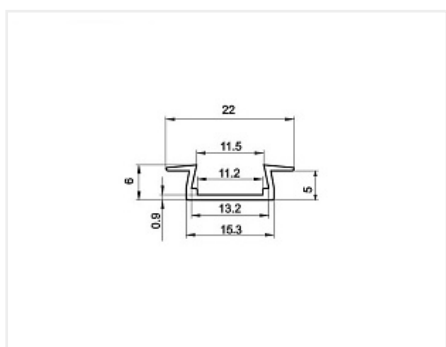

## Профиль врезной алюминиевый для светодиодной ленты, белый матовый с мат. экраном и заглушками 22x6x3000 мм. K251-3AMWH

Модификации:	<b>Профиль для светодиодной ленты</b>
Параметры модификаций:	<b>Длина, мм, Цвет, Тип монтажа</b>
Производитель:	<b>De Fran</b>
Тип света:	<b>Светодиодный (LED)</b>
Тип:	<b>Профиль для ленты</b>
Цвет:	<b>белый матовый</b>
Тип монтажа:	<b>врезной</b>
Длина, мм:	<b>3000</b>
Класс защиты IP:	<b>IP20</b>
Количество в упаковке:	<b>80 комп.</b>

### Описание

Предназначен для установки светодиодной ленты шириной до 10 мм. Защищает от механических повреждений, загрязнения и перегрева. Экран делает свет мягким и равномерным.

Цвет: белый

Материал: алюминий окрашенный.

Размеры: 22x6x3000 мм

В комплект входит: профиль, экран матовый, заглушка глухая заглушка, заглушка сквозная