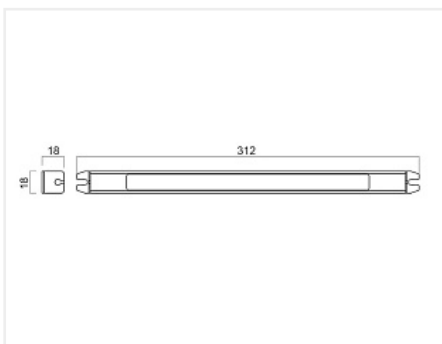

Склад

Ваша цена: Розница

678.04 руб./шт

Дополнительные изображения: