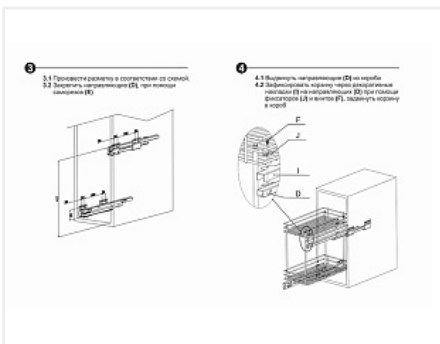

Выдвижная корзина 400 мм на направляющих с доводчиком VEGA, KR39/1/3/400, хром, Boyard

Производитель:	Boyard
Плавное закрытие:	да
Тип выдвижения:	полное
Тип:	Бутылочницы
Тип монтажа:	диагональное крепление, нижнее крепление
Цвет:	хром
Тип направляющих:	Скрытого монтажа
Модификации:	Бутылочница для фрезерованных фасадов с напр
Параметры модификаций:	Ширина фасада, мм, Цвет
Крепление фасада:	да
Тип открывания/закрывания:	С доводчиком
:	
Ширина фасада, мм:	400

Код:
SET3198

Под заказ

Ваша цена: Розница

7 920.01
руб./шт

Дополнительные изображения:

Состав комплекта

Код		Название	Цена за единицу	Количество
190417		Выдвижная корзина 400 мм без направляющих VEGA, KR39/1/0/400, хром, (A)Boyard	6 424.62 руб.	1 шт
190429		Комплект направляющих с доводчиком для бутылочниц KR39/L - VEGA, DB6146Zn/450, (A)Boyard	1 495.39 руб.	1 шт