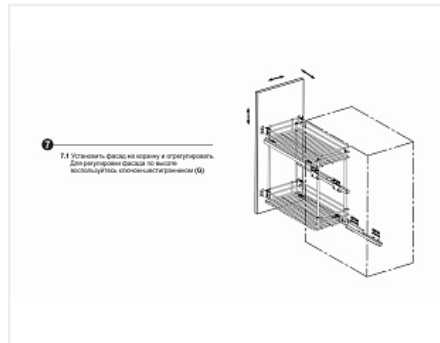

Выдвижная корзина 400 мм на направляющих с доводчиком VEGA, KR39/1/3/400, хром, Boyard

Производитель:	Boyard
Плавное закрытие:	да
Тип выдвижения:	полное
Тип:	Бутылочницы
Тип монтажа:	диагональное крепление, нижнее крепление
Цвет:	хром
Тип направляющих:	Скрытого монтажа
Модификации:	Бутылочница для фрезерованных фасадов с напр
Параметры модификаций:	Ширина фасада, мм, Цвет
Крепление фасада:	да
Тип открывания/закрывания:	С доводчиком
:	
Ширина фасада, мм:	400

Код:
SET3198

Под заказ

Ваша цена: Розница

7 920.01
руб./шт

Дополнительные изображения:

Состав комплекта

Код		Название	Цена за единицу	Количество
190417		Выдвижная корзина 400 мм без направляющих VEGA, KR39/1/0/400, хром, (A)Boyard	6 424.62 руб.	1 шт
190429		Комплект направляющих с доводчиком для бутылочниц KR39/L - VEGA, DB6146Zn/450, (A)Boyard	1 495.39 руб.	1 шт