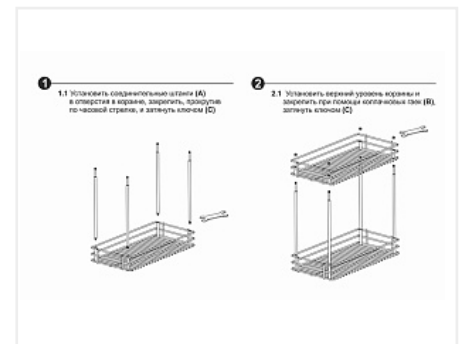

Выдвижная корзина 400 мм на направляющих с доводчиком VEGA, KR39/1/3/400, хром, Boyard

Производитель:	Boyard
Плавное закрытие:	да
Тип выдвижения:	полное
Тип:	Бутылочницы
Тип монтажа:	диагональное крепление, нижнее крепление
Цвет:	хром
Тип направляющих:	Скрытого монтажа
Модификации:	Бутылочница для фрезерованных фасадов с напр
Параметры модификаций:	Ширина фасада, мм, Цвет
Крепление фасада:	да
Тип открывания/закрывания:	С доводчиком
:	
Ширина фасада, мм:	400

Код:
SET3198

Под заказ

Ваша цена: Розница

7 920.01
руб./шт

Дополнительные изображения:

Состав комплекта

Код		Название	Цена за единицу	Количество
190417		Выдвижная корзина 400 мм без направляющих VEGA, KR39/1/0/400, хром, (A)Boyard	6 424.62 руб.	1 шт
190429		Комплект направляющих с доводчиком для бутылочниц KR39/L - VEGA, DB6146Zn/450, (A)Boyard	1 495.39 руб.	1 шт