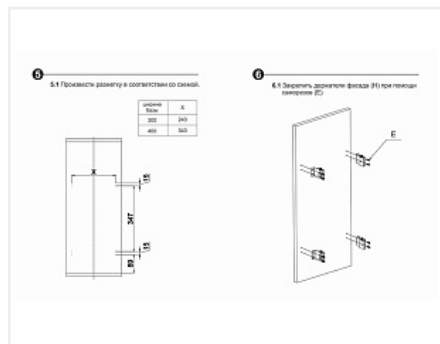

Выдвижная корзина 400 мм на направляющих с доводчиком VEGA, KR39/1/3/400, хром, Boyard

Производитель:	Boyard
Плавное закрытие:	да
Тип выдвижения:	полное
Тип:	Бутылочницы
Тип монтажа:	диагональное крепление, нижнее крепление
Цвет:	хром
Тип направляющих:	Скрытого монтажа
Модификации:	Бутылочница для фрезерованных фасадов с напр
Параметры модификаций:	Ширина фасада, мм, Цвет
Крепление фасада:	да
Тип открывания/закрывания:	С доводчиком
:	
Ширина фасада, мм:	400

Код:
SET3198

Под заказ

Ваша цена: Розница

7 920.01
руб./шт

Дополнительные изображения:

Состав комплекта

Код		Название	Цена за единицу	Количество
190417		Выдвижная корзина 400 мм без направляющих VEGA, KR39/1/0/400, хром, (A)Boyard	6 424.62 руб.	1 шт
190429		Комплект направляющих с доводчиком для бутылочниц KR39/L - VEGA, DB6146Zn/450, (A)Boyard	1 495.39 руб.	1 шт