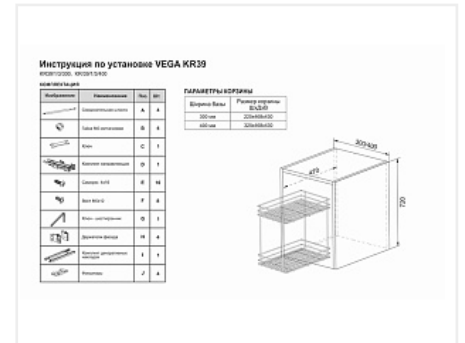

Выдвижная корзина 400 мм на направляющих с доводчиком VEGA, KR39/1/3/400, хром, Boyard

Производитель:	Boyard
Плавное закрытие:	да
Тип выдвижения:	полное
Тип:	Бутылочницы
Тип монтажа:	диагональное крепление, нижнее крепление
Цвет:	хром
Тип направляющих:	Скрытого монтажа
Модификации:	Бутылочница для фрезерованных фасадов с напр
Параметры модификаций:	Ширина фасада, мм, Цвет
Крепление фасада:	да
Тип открывания/закрывания:	С доводчиком
:	
Ширина фасада, мм:	400

Код:
SET3198

Под заказ

Ваша цена: Розница

7 920.01
руб./шт

Дополнительные изображения:

Состав комплекта

Код		Название	Цена за единицу	Количество
190417		Выдвижная корзина 400 мм без направляющих VEGA, KR39/1/0/400, хром, (A)Boyard	6 424.62 руб.	1 шт
190429		Комплект направляющих с доводчиком для бутылочниц KR39/L - VEGA, DB6146Zn/450, (A)Boyard	1 495.39 руб.	1 шт