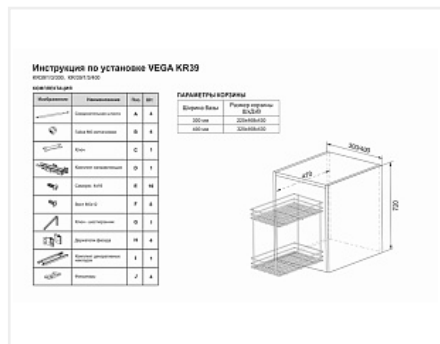

Выдвижная корзина 300 мм на направляющих с доводчиком VEGA, KR39/1/3/300, хром, Boyard

Производитель:	Boyard
Плавное закрытие:	да
Тип выдвижения:	полное
Тип:	Бутылочницы
Тип монтажа:	диагональное крепление, нижнее крепление
Цвет:	хром
Тип направляющих:	Скрытого монтажа
Модификации:	Бутылочница для фрезерованных фасадов с напр
Параметры модификаций:	Ширина фасада, мм, Цвет
Крепление фасада:	да
Тип открывания/закрывания:	С доводчиком
:	
Ширина фасада, мм:	300

Код:
SET3197

Новинка

Ваша цена: Розница

8 847.22
руб./шт

Дополнительные изображения:

Состав комплекта

Код		Название	Цена за единицу	Количество
190416		Выдвижная корзина 300 мм без направляющих VEGA, KR39/1/0/300, хром, (A)Boyard	6 985.65 руб.	1 шт
190429		Комплект направляющих с доводчиком для бутылочниц KR39/L - VEGA, DB6146Zn/450, (A)Boyard	1 861.57 руб.	1 шт