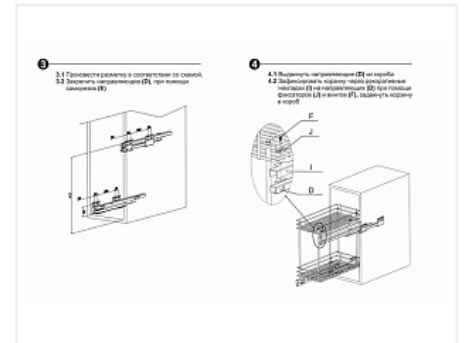

Выдвижная корзина 300 мм на направляющих с доводчиком VEGA, KR39/1/3/300, хром, Boyard

Производитель:	Boyard
Плавное закрытие:	да
Тип выдвижения:	полное
Тип:	Бутылочницы
Тип монтажа:	диагональное крепление, нижнее крепление
Цвет:	хром
Тип направляющих:	Скрытого монтажа
Модификации:	Бутылочница для фрезерованных фасадов с напр
Параметры модификаций:	Ширина фасада, мм, Цвет
Крепление фасада:	да
Тип открывания/закрывания:	С доводчиком
:	
Ширина фасада, мм:	300

Код:
SET3197

Новинка

Ваша цена: Розница

8 847.22
руб./шт

Дополнительные изображения:

Состав комплекта

Код		Название	Цена за единицу	Количество
190416		Выдвижная корзина 300 мм без направляющих VEGA, KR39/1/0/300, хром, (A)Boyard	6 985.65 руб.	1 шт
190429		Комплект направляющих с доводчиком для бутылочниц KR39/L - VEGA, DB6146Zn/450, (A)Boyard	1 861.57 руб.	1 шт