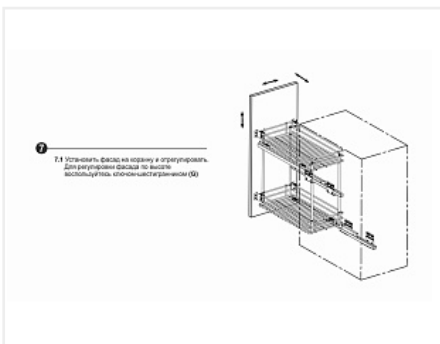

Выдвижная корзина 300 мм на направляющих с доводчиком VEGA, KR39/1/3/300, хром, Boyard

Производитель:	Boyard
Плавное закрытие:	да
Тип выдвижения:	полное
Тип:	Бутылочницы
Тип монтажа:	диагональное крепление, нижнее крепление
Цвет:	хром
Тип направляющих:	Скрытого монтажа
Модификации:	Бутылочница для фрезерованных фасадов с напр
Параметры модификаций:	Ширина фасада, мм, Цвет
Крепление фасада:	да
Тип открывания/закрывания:	С доводчиком
:	
Ширина фасада, мм:	300

Код:
SET3197

Новинка

Ваша цена: Розница

8 847.22
руб./шт

Дополнительные изображения:

Состав комплекта

Код		Название	Цена за единицу	Количество
190416		Выдвижная корзина 300 мм без направляющих VEGA, KR39/1/0/300, хром, (A)Boyard	6 985.65 руб.	1 шт
190429		Комплект направляющих с доводчиком для бутылочниц KR39/L - VEGA, DB6146Zn/450, (A)Boyard	1 861.57 руб.	1 шт