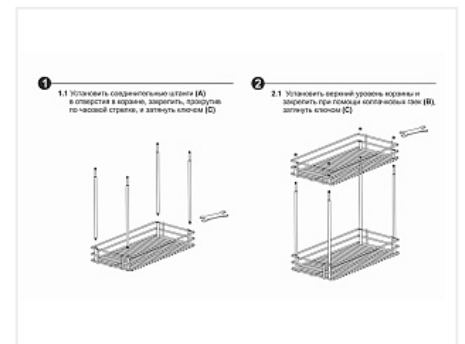

Выдвижная корзина 300 мм на направляющих с доводчиком VEGA, KR39/1/3/300, хром, Boyard

Производитель:	Boyard
Плавное закрытие:	да
Тип выдвижения:	полное
Тип:	Бутылочницы
Тип монтажа:	диагональное крепление, нижнее крепление
Цвет:	хром
Тип направляющих:	Скрытого монтажа
Модификации:	Бутылочница для фрезерованных фасадов с напр
Параметры модификаций:	Ширина фасада, мм, Цвет
Крепление фасада:	да
Тип открывания/закрывания:	С доводчиком
:	
Ширина фасада, мм:	300

Код:
SET3197

Новинка

Ваша цена: Розница

8 847.22
руб./шт

Дополнительные изображения:

Состав комплекта

Код		Название	Цена за единицу	Количество
190416		Выдвижная корзина 300 мм без направляющих VEGA, KR39/1/0/300, хром, (A)Boyard	6 985.65 руб.	1 шт
190429		Комплект направляющих с доводчиком для бутылочниц KR39/L - VEGA, DB6146Zn/450, (A)Boyard	1 861.57 руб.	1 шт