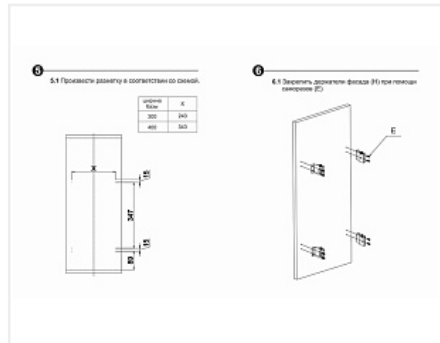

Выдвижная корзина 300 мм на направляющих с доводчиком VEGA, KR39/1/3/300, хром, Boyard

Производитель:	Boyard
Плавное закрытие:	да
Тип выдвижения:	полное
Тип:	Бутылочницы
Тип монтажа:	диагональное крепление, нижнее крепление
Цвет:	хром
Тип направляющих:	Скрытого монтажа
Модификации:	Бутылочница для фрезерованных фасадов с напр
Параметры модификаций:	Ширина фасада, мм, Цвет
Крепление фасада:	да
Тип открывания/закрывания:	С доводчиком
:	
Ширина фасада, мм:	300

Код:
SET3197

Новинка

Ваша цена: Розница

8 847.22
руб./шт

Дополнительные изображения:

Состав комплекта

Код		Название	Цена за единицу	Количество
190416		Выдвижная корзина 300 мм без направляющих VEGA, KR39/1/0/300, хром, (A)Boyard	6 985.65 руб.	1 шт
190429		Комплект направляющих с доводчиком для бутылочниц KR39/L - VEGA, DB6146Zn/450, (A)Boyard	1 861.57 руб.	1 шт