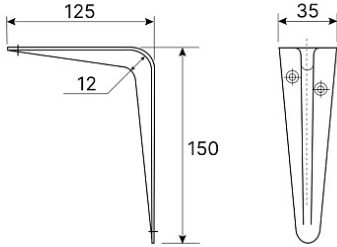

Консоль с одним ребром жесткости, 125x150x0,7мм, черная

Модификации:

Параметры модификаций:

Размер, мм:

Тип:

Цвет:

Количество в упаковке:

Консоль с ребром

Цвет, Размер, мм

125x150

с ребром жесткости

черный

288 шт

Код:
111708

Новинка

Ваша цена: Розница