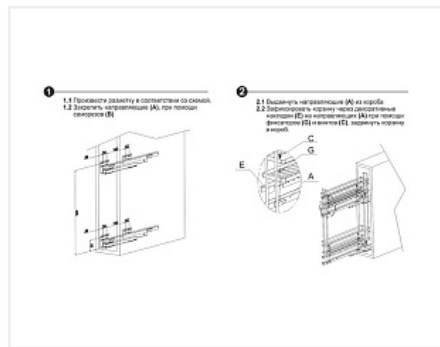

Бутылочница 200 мм на направляющих с доводчиком AURA, KR36/1/3/200/L, хром, левая, Boyard

Производитель:	Boyard
Плавное закрывание:	да
Тип выдвигения:	полное
Тип:	Бутылочницы
Тип монтажа:	левое боковое крепление
Цвет:	хром
Тип направляющих:	Скрытого монтажа
Модификации:	Бутылочница для фрезерованных фасадов с напр
Параметры модификаций:	Цвет, Ширина фасада, мм
Крепление фасада:	да
Тип открывания/закрывания:	С доводчиком
:	
Ширина фасада, мм:	200

Код:
SET3195

Новинка

Ваша цена: Розница

9 704.67
руб./шт

Дополнительные изображения:

Состав комплекта

Код		Название	Цена за единицу	Количество
190414		Бутылочница 200 мм без направляющих AURA, KR36/1/0/200, хром, (A)Boyard	8 057.00 руб.	1 шт
190427		Комплект направляющих с доводчиком для бутылочниц KR36/L - AURA, левые, DB6143Zn/450, (A)Boyard	1 647.67 руб.	1 шт