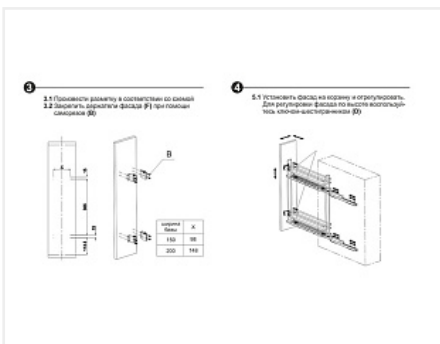

Бутылочница 200 мм на направляющих с доводчиком AURA, KR36/1/3/200/L, хром, левая, Boyard

Производитель:	Boyard
Плавное закрывание:	да
Тип выдвигения:	полное
Тип:	Бутылочницы
Тип монтажа:	левое боковое крепление
Цвет:	хром
Тип направляющих:	Скрытого монтажа
Модификации:	Бутылочница для фрезерованных фасадов с напр
Параметры модификаций:	Цвет, Ширина фасада, мм
Крепление фасада:	да
Тип открывания/закрывания:	С доводчиком
:	
Ширина фасада, мм:	200

Код:
SET3195

Новинка

Ваша цена: Розница

9 704.67
руб./шт

Дополнительные изображения:

Состав комплекта

Код		Название	Цена за единицу	Количество
190414		Бутылочница 200 мм без направляющих AURA, KR36/1/0/200, хром, (A)Boyard	8 057.00 руб.	1 шт
190427		Комплект направляющих с доводчиком для бутылочниц KR36/L - AURA, левые, DB6143Zn/450, (A)Boyard	1 647.67 руб.	1 шт