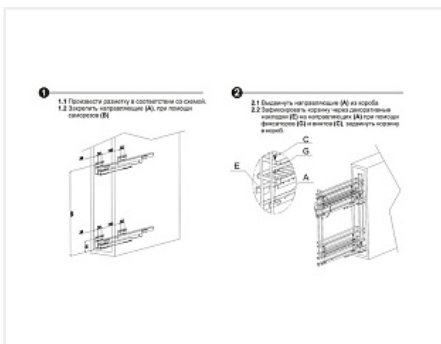

Бутылочница 200 мм на направляющих с доводчиком AURA, KR36/1/3/200/L/GRPH, графит, левая, Boyard

Производитель:	Boyard
Плавное закрытие:	да
Тип выдвижения:	полное
Тип:	Бутылочницы
Тип монтажа:	левое боковое крепление
Цвет:	графит
Тип направляющих:	Скрытого монтажа
Модификации:	Бутылочница для фрезерованных фасадов с напр
Параметры модификаций:	Цвет, Ширина фасада, мм
Крепление фасада:	да
Тип открывания/закрывания:	С доводчиком
:	
Ширина фасада, мм:	200

Код: SET3194
Под заказ
Ваша цена: Розница
7 625.45 руб./шт

Дополнительные изображения:

Состав комплекта