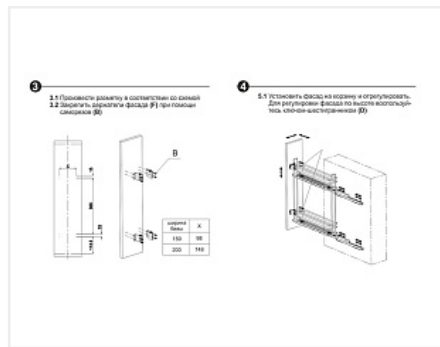

Бутылочница 200 мм на направляющих с доводчиком AURA, KR36/1/3/200/L/GRPH, графит, левая, Boyard

Производитель:	Boyard
Плавное закрытие:	да
Тип выдвижения:	полное
Тип:	Бутылочницы
Тип монтажа:	левое боковое крепление
Цвет:	графит
Тип направляющих:	Скрытого монтажа
Модификации:	Бутылочница для фрезерованных фасадов с напр
Параметры модификаций:	Цвет, Ширина фасада, мм
Крепление фасада:	да
Тип открывания/закрывания:	С доводчиком
:	
Ширина фасада, мм:	200

Код: SET3194
Под заказ
Ваша цена: Розница
7 625.45 руб./шт

Дополнительные изображения:

Состав комплекта

Код		Название	Цена за единицу	Количество
190415		Бутылочница 200 мм без направляющих AURA, KR36/1/0/200/GRPН, графит, (A)Boyard	6 068.37 руб.	1 шт
190427		Комплект направляющих с доводчиком для бутылочниц KR36/L - AURA, левые, DB6143Zn/450, (A)Boyard	1 557.08 руб.	1 шт