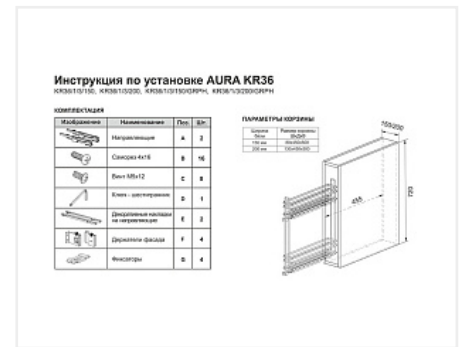

Бутылочница 200 мм на направляющих с доводчиком AURA, KR36/1/3/200/L/GRPH, графит, левая, Boyard

Производитель:	Boyard
Плавное закрытие:	да
Тип выдвижения:	полное
Тип:	Бутылочницы
Тип монтажа:	левое боковое крепление
Цвет:	графит
Тип направляющих:	Скрытого монтажа
Модификации:	Бутылочница для фрезерованных фасадов с напр
Параметры модификаций:	Цвет, Ширина фасада, мм
Крепление фасада:	да
Тип открывания/закрывания:	С доводчиком
:	
Ширина фасада, мм:	200

Код: SET3194
Под заказ
Ваша цена: Розница
7 625.45 руб./шт

Дополнительные изображения:

Состав комплекта