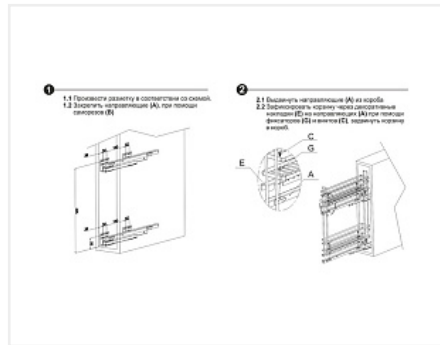

Бутылочница 150 мм на направляющих с доводчиком AURA, KR36/1/3/150/L, хром, левая, Boyard

Производитель:	Boyard
Плавное закрытие:	да
Тип выдвижения:	полное
Тип:	Бутылочницы
Тип монтажа:	левое боковое крепление
Цвет:	хром
Тип направляющих:	Скрытого монтажа
Модификации:	Бутылочница для фрезерованных фасадов с напр
Параметры модификаций:	Ширина фасада, мм, Цвет
Крепление фасада:	да
Тип открывания/закрывания:	С доводчиком
:	
Ширина фасада, мм:	150

Код:
SET3193

Новинка

Ваша цена: Розница

6 633.06
руб./шт

Дополнительные изображения:

Состав комплекта