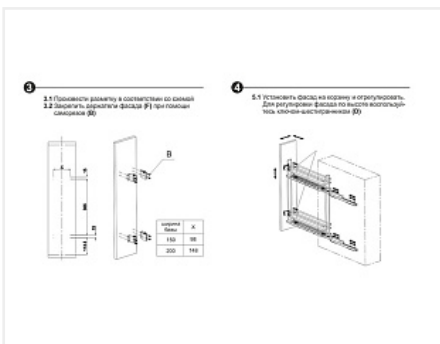

Бутылочница 150 мм на направляющих с доводчиком AURA, KR36/1/3/150/L, хром, левая, Boyard

Производитель:	Boyard
Плавное закрытие:	да
Тип выдвижения:	полное
Тип:	Бутылочницы
Тип монтажа:	левое боковое крепление
Цвет:	хром
Тип направляющих:	Скрытого монтажа
Модификации:	Бутылочница для фрезерованных фасадов с напр
Параметры модификаций:	Ширина фасада, мм, Цвет
Крепление фасада:	да
Тип открывания/закрывания:	С доводчиком
:	
Ширина фасада, мм:	150

Код:
SET3193

Новинка

Ваша цена: Розница

7 215.00
руб./шт

Дополнительные изображения:

Состав комплекта