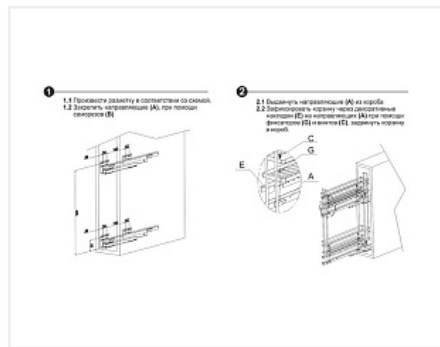

Бутылочница 150 мм на направляющих с доводчиком AURA, KR36/1/3/150/L, хром, левая, Boyard

Производитель:	Boyard
Плавное закрытие:	да
Тип выдвижения:	полное
Тип:	Бутылочницы
Тип монтажа:	левое боковое крепление
Цвет:	хром
Тип направляющих:	Скрытого монтажа
Модификации:	Бутылочница для фрезерованных фасадов с напр
Параметры модификаций:	Ширина фасада, мм, Цвет
Крепление фасада:	да
Тип открывания/закрывания:	С доводчиком
:	
Ширина фасада, мм:	150

Код:
SET3193

Новинка

Ваша цена: Розница

7 215.00
руб./шт

Дополнительные изображения:

Состав комплекта