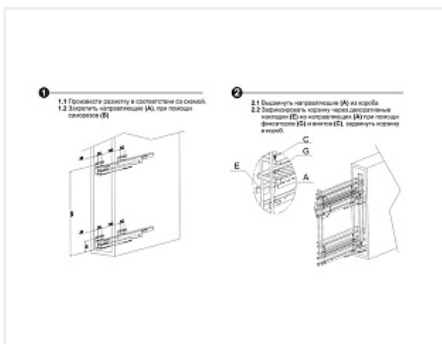

Бутылочница 150 мм на направляющих с доводчиком AURA, KR36/1/3/150/L/GRPH, графит, левая, Boyard

Производитель:	Boyard
Плавное закрытие:	да
Тип выдвигения:	полное
Тип:	Бутылочницы
Тип монтажа:	левое боковое крепление
Цвет:	графит
Тип направляющих:	Скрытого монтажа
Модификации:	Бутылочница для фрезерованных фасадов с напр
Параметры модификаций:	Цвет, Ширина фасада, мм
Крепление фасада:	да
Тип открывания/закрывания:	С доводчиком
:	
Ширина фасада, мм:	150

Код: SET3192
Новинка
Ваша цена: Розница
6 709.94 руб./шт

Дополнительные изображения:

Состав комплекта