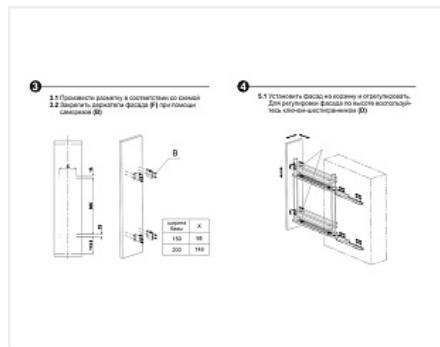

Бутылочница 150 мм на направляющих с доводчиком AURA, KR36/1/3/150/L/GRPH, графит, левая, Boyard

Производитель:	Boyard
Плавное закрытие:	да
Тип выдвигения:	полное
Тип:	Бутылочницы
Тип монтажа:	левое боковое крепление
Цвет:	графит
Тип направляющих:	Скрытого монтажа
Модификации:	Бутылочница для фрезерованных фасадов с напр
Параметры модификаций:	Цвет, Ширина фасада, мм
Крепление фасада:	да
Тип открывания/закрывания:	С доводчиком
:	
Ширина фасада, мм:	150

Код: SET3192
Новинка
Ваша цена: Розница
6 709.94 руб./шт

Дополнительные изображения:

Состав комплекта