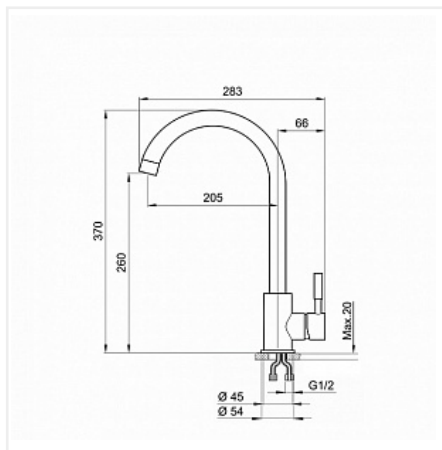

Цвет, может отличаться от заявленного на сайте

Описание

Позвольте себе новейший смеситель Granula ST-4031, который внесет инновации и стиль в вашу кухню. Со своей нержавеющей стальной конструкцией, он сочетает в себе доступность и прочность, в то время как его высокий излив упрощает мытье посуды разных размеров. Этот однорычажный смеситель, предлагаемый в пяти уникальных цветах, с легкостью дополнит вашу кухню.