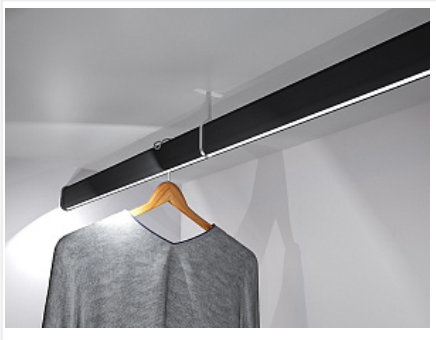

Для сборки вам обязательно понадобится:

Светодиодная
лента и
аксессуары

Светильники и
управление
светом

Экран приобретается отдельно

Описание

Штанга гардеробная алюминиевая для светодиодной ленты шириной до 12 мм.

Для подсветки содержимого шкафов

Световой поток направлен вертикально вниз

Материал корпуса: алюминий анодированный черный.

Экран матовый приобретается отдельно