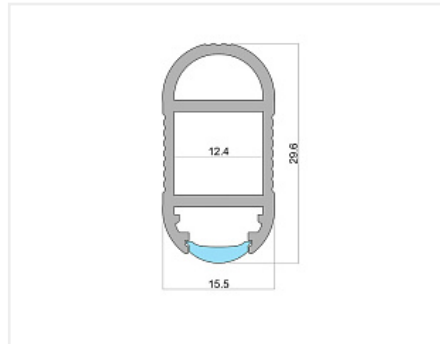

Для сборки вам обязательно понадобится:

Светодиодная
лента и
аксессуары

Светильники и
управление
светом

Экран приобретается отдельно

Описание

Штанга гардеробная алюминиевая для светодиодной ленты шириной до 12 мм.

Для подсветки содержимого шкафов

Световой поток направлен вертикально вниз

Материал корпуса: алюминий анодированный черный.

Экран матовый приобретается отдельно