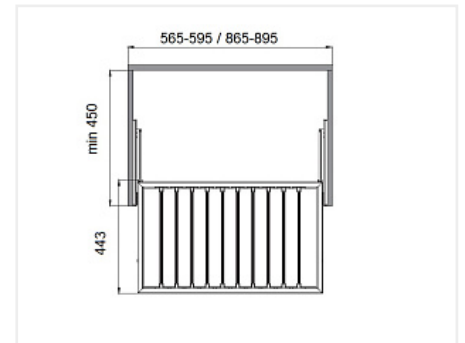

## Unihopper Сока брючница выкатная 6 релингов, 565-595 x 445 x 52 мм, плавное закрывание, Art. WS4157S.060.MK

|  |                           |
|--|---------------------------|
| Применение:                                    | <b>Для брюк</b>           |
| Производитель:                                 | <b>Unihopper</b>          |
| Серия:   | <b>Сока</b>               |
| Максимальная нагрузка, кг:                     | <b>15</b>                 |
| Материал:                                      | <b>алюминий / пластик</b> |
| Тип выдвижения:                                | <b>частичное</b>          |
| Плавное закрывание:                            | <b>да</b>                 |
| Цвет:  | <b>mink (норка)</b>       |
| Тип монтажа:                                   | <b>боковой</b>            |
| Ширина модуля, мм:                             | <b>600</b>                |
| Min глубина модуля, мм:                        | <b>450</b>                |
| Протестировано на количество циклов откр/закр: | <b>50000</b>              |
| Количество в упаковке:                         | <b>1 комп.</b>            |

## Описание

Выкатная полка для хранения брюк.

Ребристая поверхность релингов удерживает одежду.

Скрытые направляющие частичного выдвижения с плавным закрыванием обеспечивают комфорт при использовании.

Приятный серо-бежевый цвет Mink (норка) подойдёт как к светлому так и светлому интерьеру.

Ширина механизма регулируется в пределах 565 - 595 мм.

В состав комплекта входит:

- скрытая направляющая левая + правая с декоративными пластиковыми заглушками
- рамка из алюминия с порошковой покраской
- 6 релингов
- инструкция по установке