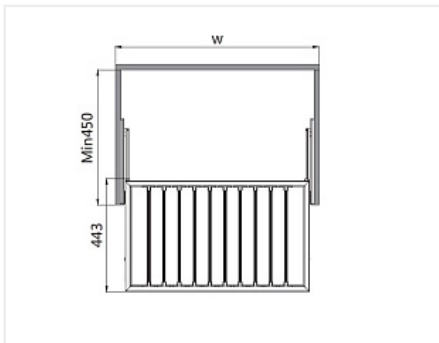

## Unihopper Сока брючница выкатная 6 релингов, 565-595 x 445 x 52 мм, плавное закрывание, Art. WS4157S.060.MK

|  |                           |
|--|---------------------------|
| Применение:                                    | <b>Для брюк</b>           |
| Производитель:                                 | <b>Unihopper</b>          |
| Серия:   | <b>Сока</b>               |
| Максимальная нагрузка, кг:                     | <b>15</b>                 |
| Материал:                                      | <b>алюминий / пластик</b> |
| Тип выдвижения:                                | <b>частичное</b>          |
| Плавное закрывание:                            | <b>да</b>                 |
| Цвет:  | <b>mink (норка)</b>       |
| Тип монтажа:                                   | <b>боковой</b>            |
| Ширина модуля, мм:                             | <b>600</b>                |
| Min глубина модуля, мм:                        | <b>450</b>                |
| Протестировано на количество циклов откр/закр: | <b>50000</b>              |
| Количество в упаковке:                         | <b>1 комп.</b>            |

## Описание

Выкатная полка для хранения брюк.

Ребристая поверхность релингов удерживает одежду.

Скрытые направляющие частичного выдвижения с плавным закрыванием обеспечивают комфорт при использовании.

Приятный серо-бежевый цвет Mink (норка) подойдёт как к светлому так и светлому интерьеру.

Ширина механизма регулируется в пределах 565 - 595 мм.

В состав комплекта входит:

- скрытая направляющая левая + правая с декоративными пластиковыми заглушками
- рамка из алюминия с порошковой покраской
- 6 релингов
- инструкция по установке