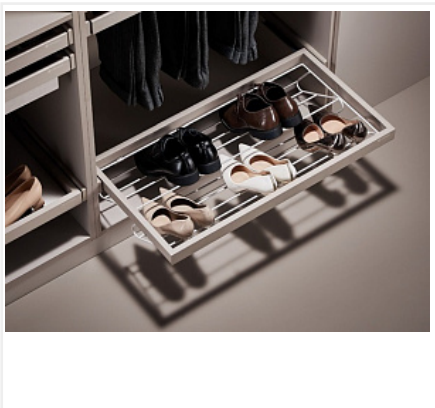

Unihopper Сока обувница выкатная сетчатая, 865-895x445x150 мм, плавное закрывание, Art. WS4168S.090.MK

Применение:	Для обуви
Производитель:	Unihopper
Серия:	Сока
Максимальная нагрузка, кг:	15
Материал:	алюминий / пластик / сталь
Тип выдвигания:	частичное
Плавное закрывание:	да
Цвет:	mink (норка)
Тип монтажа:	боковой
Ширина модуля, мм:	900
Min глубина модуля, мм:	450
Протестировано на количество циклов откр/закр:	50000
Количество в упаковке:	1 комп.

Код: 102643 Артикул: WS4168S.090.MK

Склад

Ваша цена: Розница

8 056.85 руб./комп.

Дополнительные изображения:

Описание

Полка предназначена для хранения обуви.

Скрытые направляющие частичного выдвигания с плавным закрыванием обеспечивают комфортное закрывание.

Приятный серо-бежевый цвет Mink (норка) подойдёт как к светлому так и светлому интерьеру.

Ширина механизма регулируется в пределах 865 - 895 мм.

В состав комплекта входит:

- скрытая направляющая левая + правая с декоративными пластиковыми заглушками
- рамка из алюминия с порошковой покраской
- сетчатая вставка из стального прутка d 4,7/2.5 мм с порошковым покрытием