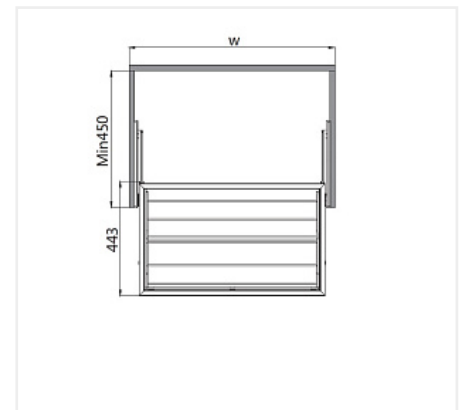

Unihopper Сока обувница выкатная сетчатая, 865-895x445x150 мм, плавное закрывание, Art. WS4168S.090.MK

Применение:	Для обуви
Производитель:	Unihopper
Серия:	Сока
Максимальная нагрузка, кг:	15
Материал:	алюминий / пластик / сталь
Тип выдвигания:	частичное
Плавное закрывание:	да
Цвет:	mink (норка)
Тип монтажа:	боковой
Ширина модуля, мм:	900
Min глубина модуля, мм:	450
Протестировано на количество циклов откр/закр:	50000
Количество в упаковке:	1 комп.

Код: 102643 Артикул: WS4168S.090.MK

Склад

Ваша цена: Розница

8 056.85 руб./комп.

Дополнительные изображения:

Описание

Полка предназначена для хранения обуви.

Скрытые направляющие частичного выдвигания с плавным закрыванием обеспечивают комфортное закрывание.

Приятный серо-бежевый цвет Mink (норка) подойдёт как к светлому так и светлому интерьеру.

Ширина механизма регулируется в пределах 865 - 895 мм.

В состав комплекта входит:

- скрытая направляющая левая + правая с декоративными пластиковыми заглушками
- рамка из алюминия с порошковой покраской
- сетчатая вставка из стального прутка d 4,7/2.5 мм с порошковым покрытием