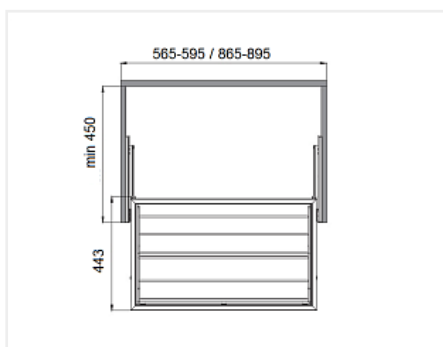

UniHopper Сока обувница выкатная сетчатая, 565-595x445x150 мм, плавное закрывание, Art. WS4168S.060.MK

Применение:	Для обуви
Производитель:	UniHopper
Серия:	Сока
Максимальная нагрузка, кг:	15
Материал:	алюминий / пластик / сталь
Тип выдвигения:	частичное
Плавное закрывание:	да
Цвет:	pink (норка)
Тип монтажа:	боковой
Ширина модуля, мм:	600
Min глубина модуля, мм:	450
Протестировано на количество циклов откр/закрыт:	50000
Количество в упаковке:	1 комп.

Код: 102166 Артикул: WS4168S.060.MK

Склад

Ваша цена: Розница

5 802.87 руб./комп.

Дополнительные изображения:

Описание

Полка предназначена для хранения обуви.

Скрытые направляющие частичного выдвижения с плавным закрыванием обеспечивают комфортное закрывание.

Приятный серо-бежевый цвет Mink (норка) подойдёт как к светлому так и светлому интерьеру.

Ширина механизма регулируется в пределах 565 - 595 мм.

В состав комплекта входит:

- скрытая направляющая левая + правая с декоративными пластиковыми заглушками
- рамка из алюминия с порошковой покраской
- сетчатая вставка из стального прутка d 4,7/2.5 мм с порошковым покрытием
- инструкция по установке