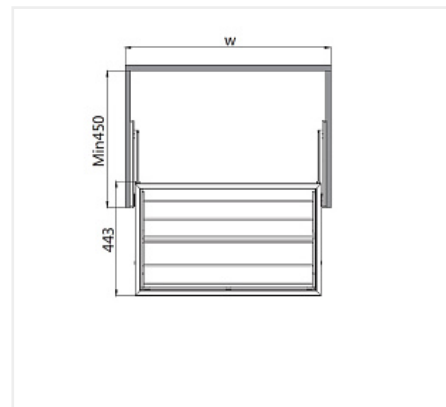

UniHopper Сока обувница выкатная сетчатая, 565-595x445x150 мм, плавное закрывание, Art. WS4168S.060.MK

Применение:	Для обуви
Производитель:	UniHopper
Серия:	Сока
Максимальная нагрузка, кг:	15
Материал:	алюминий / пластик / сталь
Тип выдвигения:	частичное
Плавное закрывание:	да
Цвет:	pink (норка)
Тип монтажа:	боковой
Ширина модуля, мм:	600
Min глубина модуля, мм:	450
Протестировано на количество циклов откр/закрыт:	50000
Количество в упаковке:	1 комп.

Код: 102166 Артикул: WS4168S.060.MK

Склад

Ваша цена: Розница

5 802.87 руб./комп.

Дополнительные изображения:

Описание

Полка предназначена для хранения обуви.

Скрытые направляющие частичного выдвижения с плавным закрыванием обеспечивают комфортное закрывание.

Приятный серо-бежевый цвет Mink (норка) подойдёт как к светлому так и светлому интерьеру.

Ширина механизма регулируется в пределах 565 - 595 мм.

В состав комплекта входит:

- скрытая направляющая левая + правая с декоративными пластиковыми заглушками
- рамка из алюминия с порошковой покраской
- сетчатая вставка из стального прутка d 4,7/2.5 мм с порошковым покрытием
- инструкция по установке