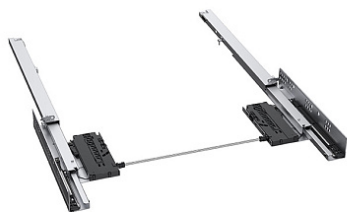

Комплект скрытых направляющих 3D с фиксаторами Push to Open + доводчик, 270 мм

Модификации:	Комплект скрытых направляющих Китай
Параметры модификаций:	Номинальная длина, мм, Длина, мм, Тип направляющих
Серия направляющих:	Full Ex
Производитель:	Китай
Максимальная нагрузка, кг:	30
Тип направляющих:	Push to open с доводчиком
Тип:	Комплект направляющих
Номинальная длина, мм:	270
Тип выдвигания:	полное
Плавное закрытие:	да
Количество в упаковке:	1 комп.

Описание

Комплект направляющих скрытого монтажа для деревянных выдвижных ящиков, с регулируемыми держателями фасада.

- Полное выдвижение
- Быстрый монтаж (clip-on)
- Нагрузка 30кг
- Механизм Push to open - Встроенный механизм синхронизации
- Регулировка фасада в 3-х плоскостях: вверх-вниз, вправо-влево, вперед-назад

Штанга-синхронизатор приобретается отдельно. Код 190192

Для корректной работы механизма Push+доводчик штангу рекомендуется использовать при любой ширине ящика

Обязательные комплектующие

Код		Название	Цена за единицу
190192		Штанга-стабилизатор для направляющих скрытого монтажа Push to Open + доводчик, 1000мм	156.93 руб.

Аналоги

Код		Название	Цена за единицу
101391		Скрытые направляющие SYNCHRO, 250мм Push to open, 2D регулировка, цинк, FGV	1 326.65 руб.