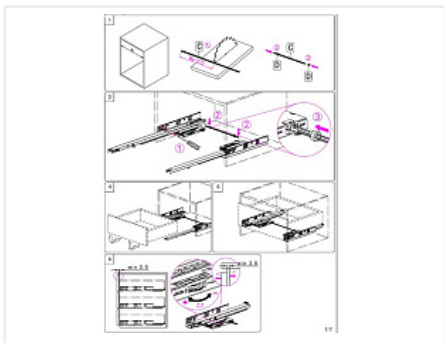

Для сборки вам обязательно понадобится:

Направляющие
скрытого
монтажа

Штанга-синхронизатор приобретается отдельно. Код 190192

Описание