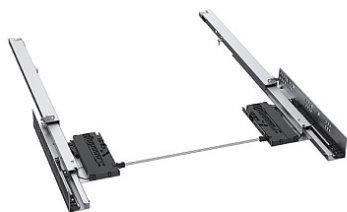

## Комплект скрытых направляющих 3D с фиксаторами Push to Open + доводчик, 550 мм

Модификации:	<b>Комплект скрытых направляющих Китай</b>
Параметры модификаций:	<b>Номинальная длина, мм, Длина, мм, Тип направляющих</b>
Серия направляющих:	<b>Full Ex</b>
Производитель:	<b>Китай</b>
Максимальная нагрузка, кг:	<b>30</b>
Тип направляющих:	<b>Push to open с доводчиком</b>
Тип:	<b>Комплект направляющих</b>
Номинальная длина, мм:	<b>550</b>
Тип выдвигания:	<b>полное</b>
Плавное закрытие:	<b>да</b>
Количество в упаковке:	<b>1 комп.</b>

Описание

Комплект направляющих скрытого монтажа для деревянных выдвижных ящиков, с регулируемыми держателями фасада.

- Полное выдвижение
- Быстрый монтаж (clip-on)
- Нагрузка 30кг
- Механизм Push to open - Встроенный механизм синхронизации
- Регулировка фасада в 3-х плоскостях: вверх-вниз, вправо-влево, вперед-назад

Штанга-синхронизатор приобретается отдельно. Код 190192

Для корректной работы механизма Push+доводчик штангу рекомендуется использовать при любой ширине ящика

## Аналоги

Код		Название	Цена за единицу
101397		Скрытые направляющие SYNCHRO, 550мм Push to open, 2D регулировка, цинк, FGV	1 978.92 руб.