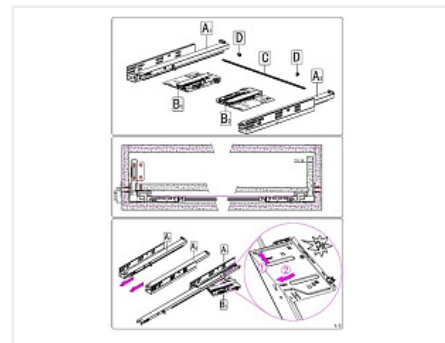

Для сборки вам обязательно понадобится:

Направляющие
скрытого
монтажа

Штанга-синхронизатор приобретается отдельно. Код 190192

Описание