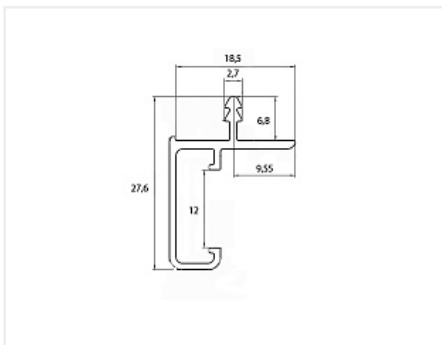

Ручка-профиль, фальш Gola для верхних модулей, 4,0 м, (для 16/18 мм ДСП), алюминий, белый, LED, Россия

Модификации:	Gola для верхних модулей
Параметры модификаций:	LED подсветка, Толщина плиты, Цвет, Производитель
Производитель:	Россия
Серия:	Лофт
Материал:	алюминий
Модель:	Gola для верхних модулей
LED подсветка:	да
Цвет:	белый глянец
Длина, мм:	4000
Назначение:	для верхних модулей
Толщина плиты:	16/18 мм
Покрытие:	окраска
Количество в упаковке:	10 шт

Код: 102607   Артикул: -

Акция

Ваша цена: Розница

1 564.50 руб./шт

Дополнительные изображения:

Для сборки вам обязательно понадобится:

РАССЕИВАТЕЛЬ ПРИОБРЕТАЕТСЯ ОТДЕЛЬНО

Обязательные комплектующие