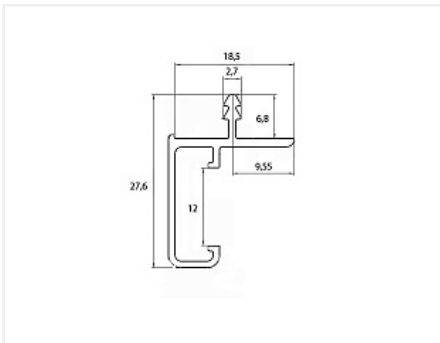

## Ручка-профиль, фальш Gola для верхних модулей, 4,0 м, (для 16/18 мм ДСП), алюминий, черный, LED, Россия

Модификации:	<b>Gola для верхних модулей</b>
Параметры модификаций:	<b>Производитель, Толщина плиты, Цвет, LED подсветка</b>
Производитель:	<b>Россия</b>
Серия:	<b>Лофт</b>
Материал:	<b>алюминий</b>
Модель:	<b>Gola для верхних модулей</b>
LED подсветка:	<b>да</b>
Цвет:	<b>черный</b>
Длина, мм:	<b>4000</b>
Назначение:	<b>для верхних модулей</b>
Толщина плиты:	<b>16/18 мм</b>
Покрытие:	<b>анодирование</b>
Количество в упаковке:	<b>10 шт</b>

Код: 102606      Артикул: 4462

**Склад**

Ваша цена: Розница

1 596.00 руб./шт

Дополнительные изображения:

Для сборки вам обязательно понадобится:

Профиль Gola

**РАССЕИВАТЕЛЬ ПРИОБРЕТАЕТСЯ ОТДЕЛЬНО**