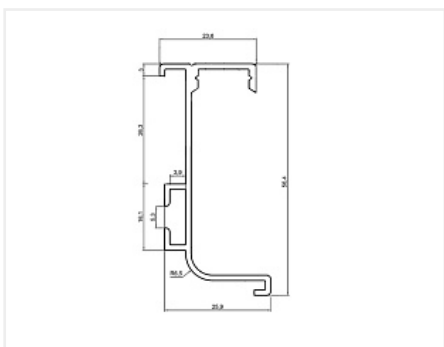

Ручка-профиль, фальш Gola L-образная, 4,0 м, алюминий, белый, LED, Россия

Модификации:	Ручка-профиль, фальш Gola L
Параметры модификаций:	LED подсветка, Производитель, Цвет, Длина, мм
Производитель:	Россия
Серия:	Лофт
Материал:	алюминий
Модель:	Gola L под столешницу
LED подсветка:	да
Цвет:	белый глянец
Длина, мм:	4000
Назначение:	для нижних модулей
Покрытие:	окраска
Количество в упаковке:	6 шт

Код: 102605   Артикул: -

Акция

Ваша цена: Розница

3 025.82 руб./шт

Дополнительные изображения:

Для сборки вам обязательно понадобится:

Экран приобретается отдельно.

Обязательные комплектующие

Код	Название	Цена за единицу