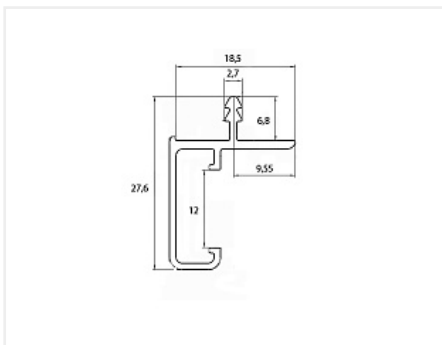

Ручка-профиль, фальш Gola для верхних модулей, 4,0 м, (для 16/18 мм ДСП), алюминий, золото, LED, Россия

Модификации:	Gola для верхних модулей
Параметры модификаций:	Производитель, Цвет, Толщина плиты, LED подсветка
Производитель:	Россия
Серия:	Лофт
Материал:	алюминий
Модель:	Gola для верхних модулей
LED подсветка:	да
Цвет:	золото
Длина, мм:	4000
Назначение:	для верхних модулей
Толщина плиты:	16/18 мм
Покрытие:	анодирование
Количество в упаковке:	10 шт

Код:
102590

Новинка

Ваша цена: Розница

1 720.95 руб./шт

Дополнительные изображения:

Для сборки вам обязательно понадобится:

Профиль Gola

РАССЕИВАТЕЛЬ ПРИОБРЕТАЕТСЯ ОТДЕЛЬНО