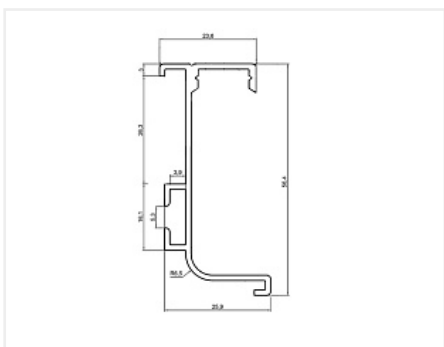

Ручка-профиль, фальш Gola L-образная, 4,0 м, алюминий, черный, LED, Россия

Модификации:	Ручка-профиль, фальш Gola L
Параметры модификаций:	Длина, мм, Производитель, Цвет, LED подсветка
Производитель:	Россия
Серия:	Лофт
Материал:	алюминий
Модель:	Gola L под столешницу
LED подсветка:	да
Цвет:	черный
Длина, мм:	4000
Назначение:	для нижних модулей
Покрытие:	анодирование
Количество в упаковке:	6 шт

Код: 102214 Артикул: -

Акция

Ваша цена: Розница

3 475.20 руб./шт

Дополнительные изображения:

Для сборки вам обязательно понадобится:

Профиль Gola

Экран приобретается отдельно. На анодированном профиле допускается наличие контактных пятен с одной стороны 50 мм +/- 10%