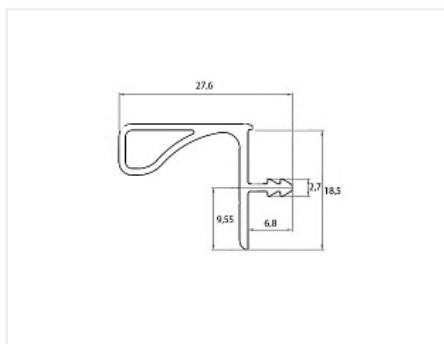

Ручка-профиль, фальш Gola для верхних модулей, 4,0 м, (для 16/18мм ДСП), алюминий, белый, Россия

Модификации:	Gola для верхних модулей
Параметры модификаций:	LED подсветка, Толщина плиты, Производитель, Цвет
Производитель:	Россия
Серия:	Лофт
Материал:	алюминий
Модель:	Gola для верхних модулей
LED подсветка:	нет
Цвет:	белый глянец
Длина, мм:	4000
Назначение:	для верхних модулей
Толщина плиты:	16/18 мм
Покрытие:	окраска
Количество в упаковке:	10 шт

Код:
103810

Склад

Ваша цена: Розница

1 715.18 руб./шт

Дополнительные изображения:

Аналоги

Код	Название	Цена за единицу
195340	 Ручка-профиль, фальш Gola для верхних модулей, 4,0 м, для 16мм ДСП, алюминий, белый, Россия	1 945.10 руб.
191779	 Ручка-профиль, фальш Gola для верхних модулей, 4,1 м, (для 16 ДСП), алюминий, белый, Boyard, RP052W.1/000/4100	1 654.95 руб.