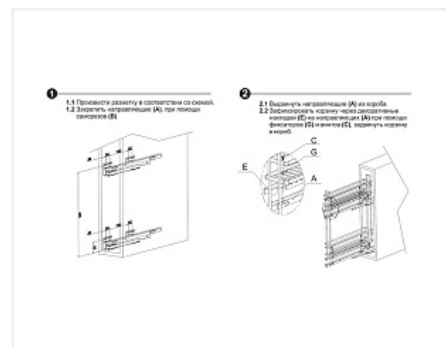

Бутылочница 200 мм без направляющих AURA, KR36/1/0/200/GRPН, графит, (A)Boyard

Модификации:

Бутылочница для фрезерованных фасадов без напр

Параметры модификаций:

Ширина фасада, мм, Цвет

Ширина фасада, мм:

200

Производитель:

Boyard

Тип направляющих:

Скрытого монтажа

Тип:

Бутылочницы

Плавное закрывание:

да

Цвет:

графит

Тип монтажа:

левое боковое крепление

Крепление фасада:

да

Тип открывания/закрывания:
:

Опционально

Количество в упаковке:

10 упак.

Код:
190415

Артикул:
KR36/1/0/200/GRPН

Под заказ

Ваша цена: Розница

6 068.37 руб./упак.

Дополнительные изображения:

Для сборки вам обязательно понадобится:

Выдвижные механизмы для кухни

Подходит для фрезерованных фасадов! Направляющие приобретаются отдельно

Описание