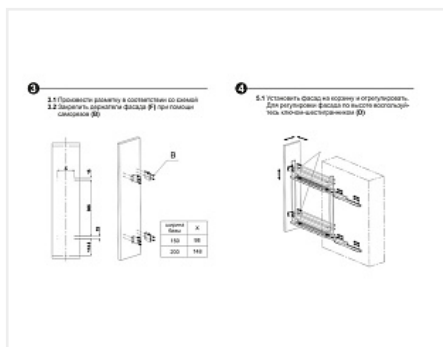

Дополнительные изображения:

Для сборки вам обязательно понадобится:

Выдвижные механизмы для кухни

Подходит для фрезерованных фасадов! Направляющие приобретаются отдельно

Описание

AURA KR36 — это современная бутылочница с левосторонним креплением в стильном плоском прутке для удобного хранения ёмкостей различной высоты в модулях шириной 150 или 200 мм.