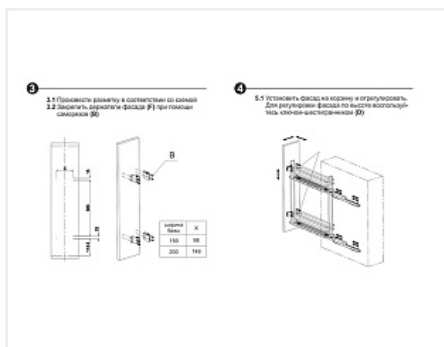

Для сборки вам обязательно понадобится:

Выдвижные механизмы для кухни

Подходит для фрезерованных фасадов! Направляющие приобретаются отдельно

Описание

AURA KR36 — это современная бутылочница с левосторонним креплением в стильном плоском прутке для удобного хранения ёмкостей различной высоты в модулях шириной 150 или 200 мм.