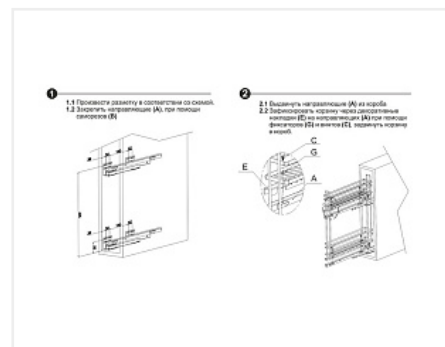

Бутылочница 150 мм без направляющих AURA, KR36/1/0/150/GRPH, графит, (A)Boyard

Модификации:

Бутылочница для фрезерованных фасадов без напр

Параметры модификаций:

Ширина фасада, мм, Цвет

Ширина фасада, мм:

150

Производитель:

Boyard

Тип направляющих:

Скрытого монтажа

Тип:

Бутылочницы

Плавное закрывание:

да

Цвет:

графит

Тип монтажа:

левое боковое крепление

Крепление фасада:

да

Тип открывания/закрывания :
:

Опционально

Количество в упаковке:

10 упак.

Код:
190413

Артикул:
KR36/1/0/150/GRPH

Склад

Ваша цена: Розница

5 152.86 руб./упак.

Дополнительные изображения:

Для сборки вам обязательно понадобится:

Выдвижные механизмы для кухни

Подходит для фрезерованных фасадов! Направляющие приобретаются отдельно

Описание