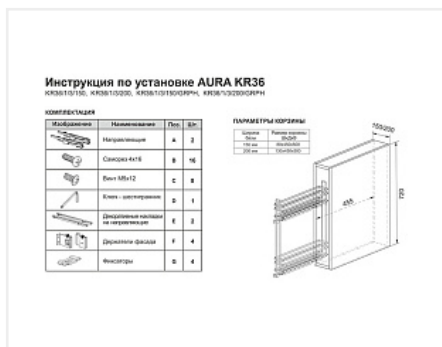

Бутылочница 150 мм без направляющих AURA, KR36/1/0/150/GRPH, графит, (A)Boyard

Модификации:

Бутылочница для фрезерованных фасадов без напр

Параметры модификаций:

Ширина фасада, мм, Цвет

Ширина фасада, мм:

150

Производитель:

Boyard

Тип направляющих:

Скрытого монтажа

Тип:

Бутылочницы

Плавное закрывание:

да

Цвет:

графит

Тип монтажа:

левое боковое крепление

Крепление фасада:

да

Тип открывания/закрывания :
:

Опционально

Количество в упаковке:

10 упак.

Код:
190413

Артикул:
KR36/1/0/150/GRPH

Склад

Ваша цена: Розница

5 152.86 руб./упак.

Дополнительные изображения:

Для сборки вам обязательно понадобится:

Выдвижные механизмы для кухни

Подходит для фрезерованных фасадов! Направляющие приобретаются отдельно

Описание