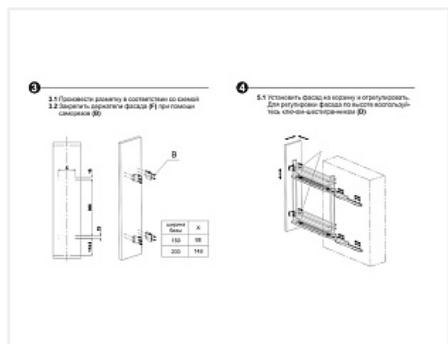

Бутылочница 200 мм без направляющих AURA, KR36/1/0/200, хром, (A)Boyard

Модификации:	Бутылочница для фрезерованных фасадов без напр
Параметры модификаций:	Ширина фасада, мм, Цвет
Ширина фасада, мм:	200
Производитель:	Boyard
Тип направляющих:	Скрытого монтажа
Тип:	Бутылочницы
Плавное закрывание:	да
Цвет:	хром
Тип монтажа:	левое боковое крепление
Крепление фасада:	да
Тип открывания/закрывания:	Опционально
Количество в упаковке:	10 упак.

Код: 190414   Артикул: KR36/1/0/200

Склад

Ваша цена: Розница
8 057.00 руб./упак.

Дополнительные изображения:

Для сборки вам обязательно понадобится:

Выдвижные механизмы для кухни

Подходит для фрезерованных фасадов! Направляющие приобретаются отдельно

Описание