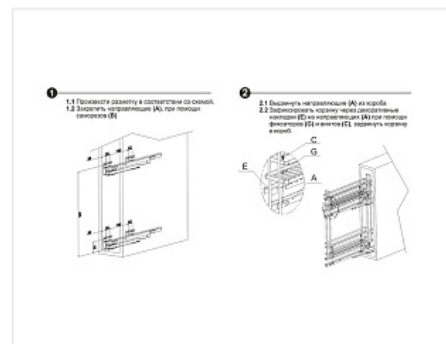

Бутылочница 200 мм без направляющих AURA, KR36/1/0/200, хром, (A)Boyard

Модификации:	Бутылочница для фрезерованных фасадов без напр
Параметры модификаций:	Ширина фасада, мм, Цвет
Ширина фасада, мм:	200
Производитель:	Boyard
Тип направляющих:	Скрытого монтажа
Тип:	Бутылочницы
Плавное закрывание:	да
Цвет:	хром
Тип монтажа:	левое боковое крепление
Крепление фасада:	да
Тип открывания/закрывания:	Опционально
Количество в упаковке:	10 упак.

Код: 190414   Артикул: KR36/1/0/200

Склад

Ваша цена: Розница
8 057.00 руб./упак.

Дополнительные изображения:

Для сборки вам обязательно понадобится:

Выдвижные механизмы для кухни

Подходит для фрезерованных фасадов! Направляющие приобретаются отдельно

Описание