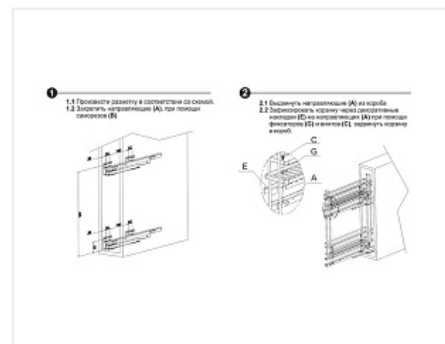

Бутылочница 150 мм без направляющих AURA, KR36/1/0/150, хром, (A)Boyard

Модификации:	Бутылочница для фрезерованных фасадов без напр
Параметры модификаций:	Ширина фасада, мм, Цвет
Ширина фасада, мм:	150
Производитель:	Boyard
Тип направляющих:	Скрытого монтажа
Тип:	Бутылочницы
Плавное закрывание:	да
Цвет:	хром
Тип монтажа:	левое боковое крепление
Крепление фасада:	да
Тип открывания/закрывания :	Опционально
Количество в упаковке:	10 упак.

Код: 190412   Артикул: KR36/1/0/150

Склад

Ваша цена: Розница

5 075.98 руб./упак.

Дополнительные изображения:

Для сборки вам обязательно понадобится:

Выдвижные механизмы для кухни

Подходит для фрезерованных фасадов! Направляющие приобретаются отдельно

Описание