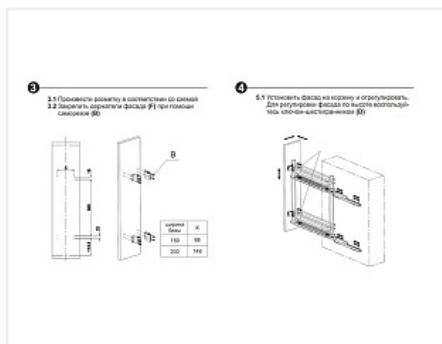

Бутылочница 150 мм без направляющих AURA, KR36/1/0/150, хром, (A)Boyard

Модификации:	Бутылочница для фрезерованных фасадов без напр
Параметры модификаций:	Ширина фасада, мм, Цвет
Ширина фасада, мм:	150
Производитель:	Boyard
Тип направляющих:	Скрытого монтажа
Тип:	Бутылочницы
Плавное закрывание:	да
Цвет:	хром
Тип монтажа:	левое боковое крепление
Крепление фасада:	да
Тип открывания/закрывания :	Опционально
Количество в упаковке:	10 упак.

Код: 190412   Артикул: KR36/1/0/150

Склад

Ваша цена: Розница

5 075.98 руб./упак.

Дополнительные изображения:

Для сборки вам обязательно понадобится:

Выдвижные механизмы для кухни

Подходит для фрезерованных фасадов! Направляющие приобретаются отдельно

Описание