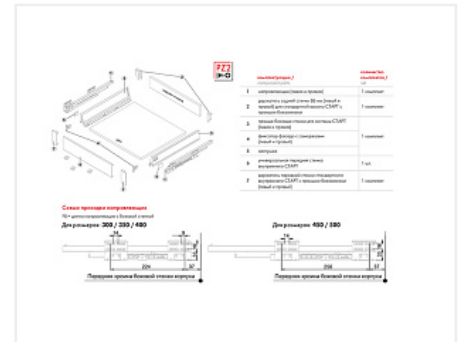

Внутренний ящик с прямыми боковинами СТАРТ 300мм push to open стандартной высоты, серый, Boyard, добавить панель SBW08/GR/1200

Производитель:	Boyard
Серия:	СТАРТ
Модель ящика:	внутренний
Плавное закрывание:	нет
Тип выдвигения:	полное
Тип:	Комплект ящика (россыпью)
Длина, мм:	300
Цвет:	серый
Максимальная нагрузка, кг:	40
Тип направляющих:	Push to open
Модификации:	Комплект ящика Boyard СТАРТ прямые боковины
Параметры модификаций:	Длина, мм, Тип направляющих, Цвет, Модель ящика
Тип боковин:	Тонкие

Код:
SET2771

Под заказ

Ваша цена: Розница

2 895.01
руб./шт

Дополнительные изображения:

Состав комплекта

Код	Изображение	Название	Цена за единицу	Количество
194824		Держатель передней стенки стандартного внутреннего ящика СТАРТ с прямыми боковинами, серый, SBH63/GR, Boyard	614.18 руб.	1 шт
190005		Комплект ящика с прямыми боковинами СТАРТ push to open стандартной высоты, серый, SB28GR.1/300, Boyard	2 280.83 руб.	1 шт