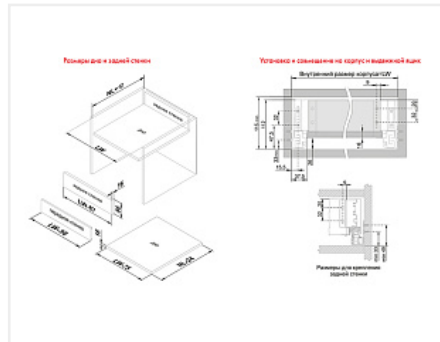

Внутренний ящик с прямыми боковинами СТАРТ 300мм push to open стандартной высоты, серый, Boyard, добавить панель SBW08/GR/1200

Производитель:	Boyard
Серия:	СТАРТ
Модель ящика:	внутренний
Плавное закрывание:	нет
Тип выдвигения:	полное
Тип:	Комплект ящика (россыпью)
Длина, мм:	300
Цвет:	серый
Максимальная нагрузка, кг:	40
Тип направляющих:	Push to open
Модификации:	Комплект ящика Boyard СТАРТ прямые боковины
Параметры модификаций:	Длина, мм, Тип направляющих, Цвет, Модель ящика
Тип боковин:	Тонкие

Код:
SET2771

Под заказ

Ваша цена: Розница

2 895.01
руб./шт

Дополнительные изображения:

Состав комплекта

Код	Изображение	Название	Цена за единицу	Количество
194824		Держатель передней стенки стандартного внутреннего ящика СТАРТ с прямыми боковинами, серый, SBH63/GR, Boyard	614.18 руб.	1 шт
190005		Комплект ящика с прямыми боковинами СТАРТ push to open стандартной высоты, серый, SB28GR.1/300, Boyard	2 280.83 руб.	1 шт