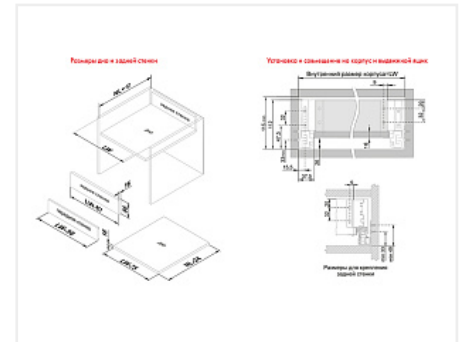

Внутренний ящик с прямыми боковинами СТАРТ 500мм push to open стандартной высоты, белый, Boyard, добавить панель SBW08/W/1200

Производитель:	Boyard
Серия:	СТАРТ
Модель ящика:	внутренний
Плавное закрывание:	нет
Тип выдвигения:	полное
Тип:	Комплект ящика (россыпью)
Длина, мм:	500
Цвет:	белый
Максимальная нагрузка, кг:	40
Тип направляющих:	Push to open
Модификации:	Комплект ящика Boyard СТАРТ прямые боковины
Параметры модификаций:	Длина, мм, Тип направляющих, Цвет, Модель ящика
Тип боковин:	Тонкие

Код:
SET2769

Склад

Ваша цена: Розница

4 717.33
руб./шт

Дополнительные изображения:

Состав комплекта

Код	Название	Цена за единицу	Количество
194826	 Держатель передней стенки стандартного внутреннего ящика СТАРТ с прямыми боковинами, белый, SBW63/W, Boyard	827.22 руб.	1 шт
190004	 Комплект ящика с прямыми боковинами СТАРТ push to open стандартной высоты, белый, SB28W.1/500, Boyard	3 890.11 руб.	1 шт