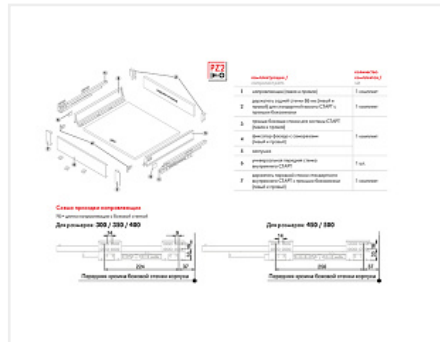

Внутренний ящик с прямыми боковинами СТАРТ 500мм push to open стандартной высоты, белый, Boyard, добавить панель SBW08/W/1200

Производитель:	Boyard
Серия:	СТАРТ
Модель ящика:	внутренний
Плавное закрывание:	нет
Тип выдвигения:	полное
Тип:	Комплект ящика (россыпью)
Длина, мм:	500
Цвет:	белый
Максимальная нагрузка, кг:	40
Тип направляющих:	Push to open
Модификации:	Комплект ящика Boyard СТАРТ прямые боковины
Параметры модификаций:	Длина, мм, Тип направляющих, Цвет, Модель ящика
Тип боковин:	Тонкие

Код:
SET2769

Склад

Ваша цена: Розница

4 717.33
руб./шт

Дополнительные изображения:

Состав комплекта

Код	Название	Цена за единицу	Количество
194826	 Держатель передней стенки стандартного внутреннего ящика СТАРТ с прямыми боковинами, белый, SBW63/W, Boyard	827.22 руб.	1 шт
190004	 Комплект ящика с прямыми боковинами СТАРТ push to open стандартной высоты, белый, SB28W.1/500, Boyard	3 890.11 руб.	1 шт