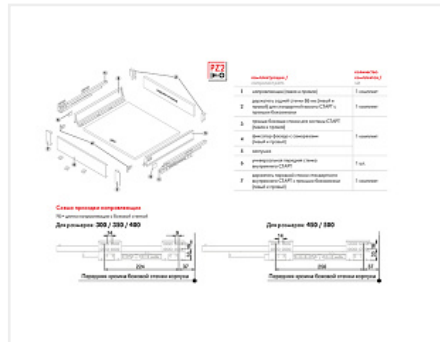

Внутренний ящик с прямыми боковинами СТАРТ 400мм push to open стандартной высоты, графит, Boyard, добавить панель SBW08/GRPH/1200

Производитель:	Boyard
Серия:	СТАРТ
Модель ящика:	внутренний
Плавное закрывание:	нет
Тип выдвигания:	полное
Тип:	Комплект ящика (россыпью)
Длина, мм:	400
Цвет:	графит
Максимальная нагрузка, кг:	40
Тип направляющих:	Push to open
Модификации:	Комплект ящика Boyard СТАРТ прямые боковины
Параметры модификаций:	Длина, мм, Тип направляющих, Цвет, Модель ящика
Тип боковин:	Тонкие

Код:
SET2767

Под заказ

Ваша цена: Розница

4 262.89
руб./шт

Дополнительные изображения:

Состав комплекта

Код	Изображение	Название	Цена за единицу	Количество
190012		Комплект ящика с прямыми боковинами СТАРТ push to open стандартной высоты, графит, SB28GRPH.1/400, Boyard	3 435.67 руб.	1 шт
194825		Держатель передней стенки стандартного внутреннего ящика СТАРТ с прямыми боковинами, графит, SBH63/GRPH, Boyard	827.22 руб.	1 шт