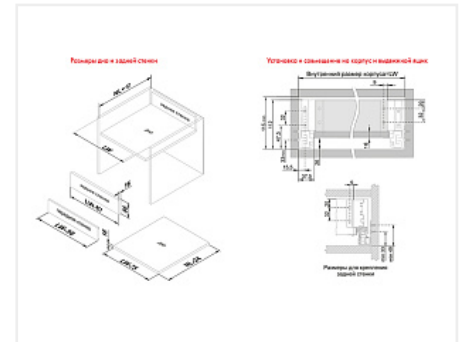

Внутренний ящик с прямыми боковинами СТАРТ 400мм push to open стандартной высоты, графит, Boyard, добавить панель SBW08/GRPH/1200

Производитель:	Boyard
Серия:	СТАРТ
Модель ящика:	внутренний
Плавное закрывание:	нет
Тип выдвигания:	полное
Тип:	Комплект ящика (россыпью)
Длина, мм:	400
Цвет:	графит
Максимальная нагрузка, кг:	40
Тип направляющих:	Push to open
Модификации:	Комплект ящика Boyard СТАРТ прямые боковины
Параметры модификаций:	Длина, мм, Тип направляющих, Цвет, Модель ящика
Тип боковин:	Тонкие

Код:
SET2767

Под заказ

Ваша цена: Розница

4 262.89
руб./шт

Дополнительные изображения:

Состав комплекта

Код	Изображение	Название	Цена за единицу	Количество
190012		Комплект ящика с прямыми боковинами СТАРТ push to open стандартной высоты, графит, SB28GRPH.1/400, Boyard	3 435.67 руб.	1 шт
194825		Держатель передней стенки стандартного внутреннего ящика СТАРТ с прямыми боковинами, графит, SBH63/GRPH, Boyard	827.22 руб.	1 шт