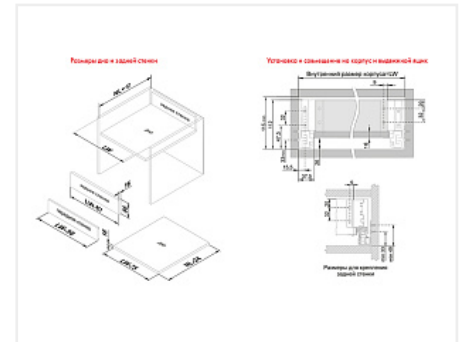

Внутренний ящик с прямыми боковинами СТАРТ 500мм push to open стандартной высоты, серый, Boyard, добавить панель SBW08/GR/1200

Производитель:	Boyard
Серия:	СТАРТ
Модель ящика:	внутренний
Плавное закрывание:	нет
Тип выдвигания:	полное
Тип:	Комплект ящика (россыпью)
Длина, мм:	500
Цвет:	серый
Максимальная нагрузка, кг:	40
Тип направляющих:	Push to open
Модификации:	Комплект ящика Boyard СТАРТ прямые боковины
Параметры модификаций:	Длина, мм, Тип направляющих, Цвет, Модель ящика
Тип боковин:	Тонкие

Код:
SET2765

Склад

Ваша цена: Розница

**3 501.23
руб./шт**

Дополнительные изображения:

Состав комплекта

Код	Название	Цена за единицу	Количество
194824	 Держатель передней стенки стандартного внутреннего ящика СТАРТ с прямыми боковинами, серый, SBH63/GR, Boyard	614.18 руб.	1 шт
190009	 Комплект ящика с прямыми боковинами СТАРТ push to open стандартной высоты, серый, SB28GR.1/500, Boyard	2 887.05 руб.	1 шт