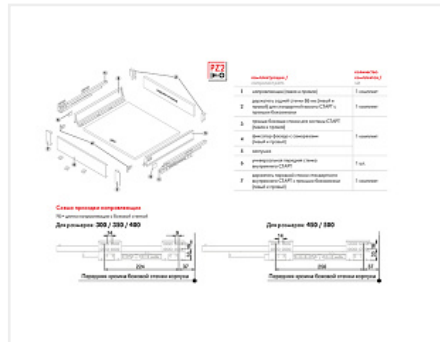

Внутренний ящик с прямыми боковинами СТАРТ 500мм push to open стандартной высоты, серый, Boyard, добавить панель SBW08/GR/1200

Производитель:	Boyard
Серия:	СТАРТ
Модель ящика:	внутренний
Плавное закрывание:	нет
Тип выдвигания:	полное
Тип:	Комплект ящика (россыпью)
Длина, мм:	500
Цвет:	серый
Максимальная нагрузка, кг:	40
Тип направляющих:	Push to open
Модификации:	Комплект ящика Boyard СТАРТ прямые боковины
Параметры модификаций:	Длина, мм, Тип направляющих, Цвет, Модель ящика
Тип боковин:	Тонкие

Код:
SET2765

Склад

Ваша цена: Розница

**3 501.23
руб./шт**

Дополнительные изображения:

Состав комплекта

Код	Название	Цена за единицу	Количество
194824	 Держатель передней стенки стандартного внутреннего ящика СТАРТ с прямыми боковинами, серый, SBH63/GR, Boyard	614.18 руб.	1 шт
190009	 Комплект ящика с прямыми боковинами СТАРТ push to open стандартной высоты, серый, SB28GR.1/500, Boyard	2 887.05 руб.	1 шт