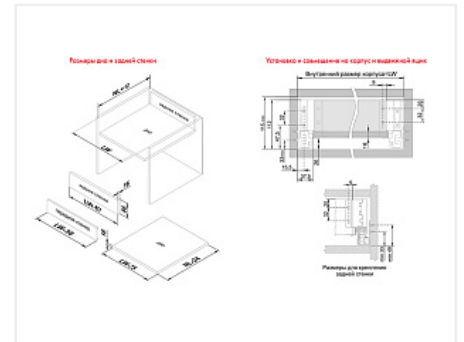

Внутренний ящик с прямыми боковинами СТАРТ 350мм push to open стандартной высоты, графит, Boyard, добавить панель SBW08/GRPH/1200

Производитель:	Boyard
Серия:	СТАРТ
Модель ящика:	внутренний
Плавное закрывание:	нет
Тип выдвигания:	полное
Тип:	Комплект ящика (россыпью)
Длина, мм:	350
Цвет:	графит
Максимальная нагрузка, кг:	40
Тип направляющих:	Push to open
Модификации:	Комплект ящика Boyard СТАРТ прямые боковины
Параметры модификаций:	Длина, мм, Тип направляющих, Цвет, Модель ящика
Тип боковин:	Тонкие

Код:
SET2763

Под заказ

Ваша цена: Розница

4 104.36
руб./шт

Дополнительные изображения:

Состав комплекта

Код	Название	Цена за единицу	Количество
190011	 Комплект ящика с прямыми боковинами СТАРТ push to open стандартной высоты, графит, SB28GRPH.1/350, Boyard	3 277.14 руб.	1 шт
194825	 Держатель передней стенки стандартного внутреннего ящика СТАРТ с прямыми боковинами, графит, SBH63/GRPH, Boyard	827.22 руб.	1 шт