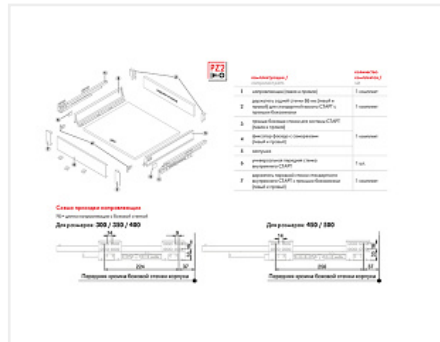

Внутренний ящик с прямыми боковинами СТАРТ 350мм push to open стандартной высоты, графит, Boyard, добавить панель SBW08/GRPH/1200

Производитель:	Boyard
Серия:	СТАРТ
Модель ящика:	внутренний
Плавное закрывание:	нет
Тип выдвигания:	полное
Тип:	Комплект ящика (россыпью)
Длина, мм:	350
Цвет:	графит
Максимальная нагрузка, кг:	40
Тип направляющих:	Push to open
Модификации:	Комплект ящика Boyard СТАРТ прямые боковины
Параметры модификаций:	Длина, мм, Тип направляющих, Цвет, Модель ящика
Тип боковин:	Тонкие

Код:
SET2763

Под заказ

Ваша цена: Розница

4 104.36
руб./шт

Дополнительные изображения:

Состав комплекта

Код	Название	Цена за единицу	Количество
190011	 Комплект ящика с прямыми боковинами СТАРТ push to open стандартной высоты, графит, SB28GRPH.1/350, Boyard	3 277.14 руб.	1 шт
194825	 Держатель передней стенки стандартного внутреннего ящика СТАРТ с прямыми боковинами, графит, SBH63/GRPH, Boyard	827.22 руб.	1 шт