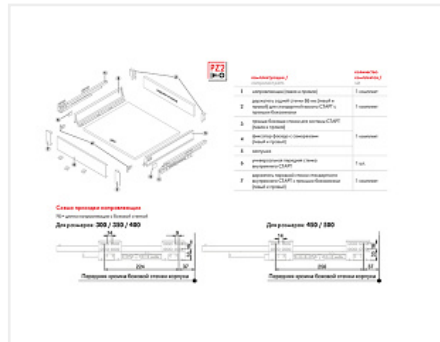

## Внутренний ящик с прямыми боковинами СТАРТ 450мм push to open стандартной высоты, серый, Boyard, добавить панель SBW08/GR/1200

Производитель:	<b>Boyard</b>
Серия:	<b>СТАРТ</b>
Модель ящика:	<b>внутренний</b>
Плавное закрывание:	<b>нет</b>
Тип выдвигания:	<b>полное</b>
Тип:	<b>Комплект ящика (россыпью)</b>
Длина, мм:	<b>450</b>
Цвет:	<b>серый</b>
Максимальная нагрузка, кг:	<b>40</b>
Тип направляющих:	<b>Push to open</b>
Модификации:	<b>Комплект ящика Boyard СТАРТ прямые боковины</b>
Параметры модификаций:	<b>Длина, мм, Тип направляющих, Цвет, Модель ящика</b>
Тип боковин:	<b>Тонкие</b>

Код:  
SET2762

**Склад**

Ваша цена: Розница

**4 532.46**  
руб./шт

Дополнительные изображения:

### Состав комплекта

Код	Название	Цена за единицу	Количество
190008	Комплект ящика с прямыми боковинами СТАРТ push to open стандартной высоты, серый, SB28GR.1/450, Boyard	3 705.24 руб.	1 шт
194824	Держатель передней стенки стандартного внутреннего ящика СТАРТ с прямыми боковинами, серый, SBH63/GR, Boyard	827.22 руб.	1 шт