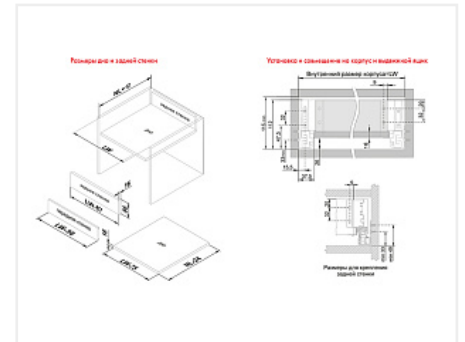

## Внутренний ящик с прямыми боковинами СТАРТ 450мм push to open стандартной высоты, серый, Boyard, добавить панель SBW08/GR/1200

Производитель:	<b>Boyard</b>
Серия:	<b>СТАРТ</b>
Модель ящика:	<b>внутренний</b>
Плавное закрывание:	<b>нет</b>
Тип выдвигания:	<b>полное</b>
Тип:	<b>Комплект ящика (россыпью)</b>
Длина, мм:	<b>450</b>
Цвет:	<b>серый</b>
Максимальная нагрузка, кг:	<b>40</b>
Тип направляющих:	<b>Push to open</b>
Модификации:	<b>Комплект ящика Boyard СТАРТ прямые боковины</b>
Параметры модификаций:	<b>Длина, мм, Тип направляющих, Цвет, Модель ящика</b>
Тип боковин:	<b>Тонкие</b>

### Состав комплекта

Код	Название	Цена за единицу	Количество
190008	Комплект ящика с прямыми боковинами СТАРТ push to open стандартной высоты, серый, SB28GR.1/450, Boyard	3 705.24 руб.	1 шт
194824	Держатель передней стенки стандартного внутреннего ящика СТАРТ с прямыми боковинами, серый, SBH63/GR, Boyard	827.22 руб.	1 шт