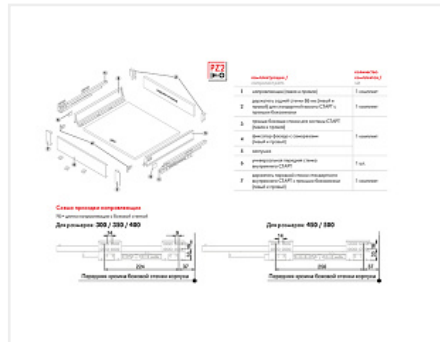

Внутренний ящик с прямыми боковинами СТАРТ 450мм push to open стандартной высоты, белый, Boyard, добавить панель SBW08/W/1200

Производитель:	Boyard
Серия:	СТАРТ
Модель ящика:	внутренний
Плавное закрывание:	нет
Тип выдвигания:	полное
Тип:	Комплект ящика (россыпью)
Длина, мм:	450
Цвет:	белый
Максимальная нагрузка, кг:	40
Тип направляющих:	Push to open
Модификации:	Комплект ящика Boyard СТАРТ прямые боковины
Параметры модификаций:	Длина, мм, Тип направляющих, Цвет, Модель ящика
Тип боковин:	Тонкие

Код:
SET2761

Склад

Ваша цена: Розница

3 364.26
руб./шт

Дополнительные изображения:

Состав комплекта

Код	Изображение	Название	Цена за единицу	Количество
194826		Держатель передней стенки стандартного внутреннего ящика СТАРТ с прямыми боковинами, белый, SBW63/W, Boyard	614.18 руб.	1 шт
190003		Комплект ящика с прямыми боковинами СТАРТ push to open стандартной высоты, белый, SB28W.1/450, Boyard	2 750.08 руб.	1 шт