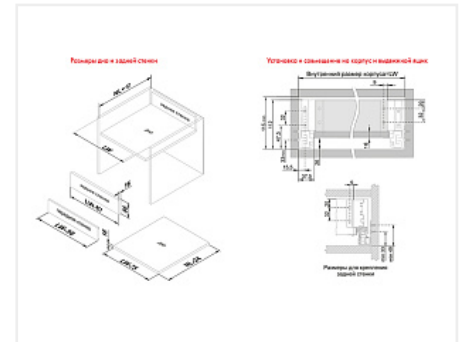

Внутренний ящик с прямыми боковинами СТАРТ 450мм push to open стандартной высоты, белый, Boyard, добавить панель SBW08/W/1200

Производитель:	Boyard
Серия:	СТАРТ
Модель ящика:	внутренний
Плавное закрывание:	нет
Тип выдвигания:	полное
Тип:	Комплект ящика (россыпью)
Длина, мм:	450
Цвет:	белый
Максимальная нагрузка, кг:	40
Тип направляющих:	Push to open
Модификации:	Комплект ящика Boyard СТАРТ прямые боковины
Параметры модификаций:	Длина, мм, Тип направляющих, Цвет, Модель ящика
Тип боковин:	Тонкие

Код:
SET2761

Склад

Ваша цена: Розница

3 364.26
руб./шт

Дополнительные изображения:

Состав комплекта

Код	Изображение	Название	Цена за единицу	Количество
194826		Держатель передней стенки стандартного внутреннего ящика СТАРТ с прямыми боковинами, белый, SBW63/W, Boyard	614.18 руб.	1 шт
190003		Комплект ящика с прямыми боковинами СТАРТ push to open стандартной высоты, белый, SB28W.1/450, Boyard	2 750.08 руб.	1 шт