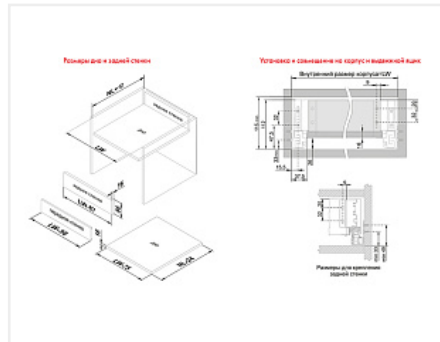

## Внутренний ящик с прямыми боковинами СТАРТ 300мм push to open стандартной высоты, графит, Boyard, добавить панель SBW08/GRPH/1200

Производитель:	<b>Boyard</b>
Серия:	<b>СТАРТ</b>
Модель ящика:	<b>внутренний</b>
Плавное закрывание:	<b>нет</b>
Тип выдвигания:	<b>полное</b>
Тип:	<b>Комплект ящика (россыпью)</b>
Длина, мм:	<b>300</b>
Цвет:	<b>графит</b>
Максимальная нагрузка, кг:	<b>40</b>
Тип направляющих:	<b>Push to open</b>
Модификации:	<b>Комплект ящика Boyard СТАРТ прямые боковины</b>
Параметры модификаций:	<b>Длина, мм, Тип направляющих, Цвет, Модель ящика</b>
Тип боковин:	<b>Тонкие</b>

### Состав комплекта

Код	Изображение	Название	Цена за единицу	Количество
190010		Комплект ящика с прямыми боковинами СТАРТ push to open стандартной высоты, графит, SB28GRPH.1/300, Boyard	2 280.83 руб.	1 шт
194825		Держатель передней стенки стандартного внутреннего ящика СТАРТ с прямыми боковинами, графит, SBH63/GRPH, Boyard	614.18 руб.	1 шт