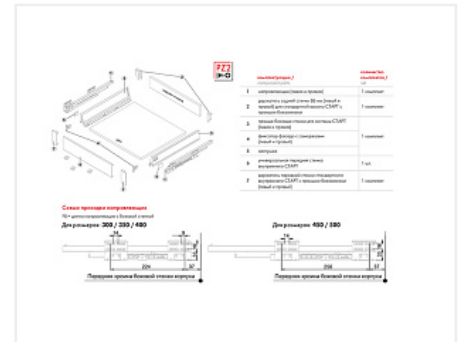

## Внутренний ящик с прямыми боковинами СТАРТ 300мм push to open стандартной высоты, графит, Boyard, добавить панель SBW08/GRPH/1200

Производитель:	<b>Boyard</b>
Серия:	<b>СТАРТ</b>
Модель ящика:	<b>внутренний</b>
Плавное закрывание:	<b>нет</b>
Тип выдвигания:	<b>полное</b>
Тип:	<b>Комплект ящика (россыпью)</b>
Длина, мм:	<b>300</b>
Цвет:	<b>графит</b>
Максимальная нагрузка, кг:	<b>40</b>
Тип направляющих:	<b>Push to open</b>
Модификации:	<b>Комплект ящика Boyard СТАРТ прямые боковины</b>
Параметры модификаций:	<b>Длина, мм, Тип направляющих, Цвет, Модель ящика</b>
Тип боковин:	<b>Тонкие</b>

Код:  
SET2759

**Под заказ**

Ваша цена: Розница

**2 895.01**  
руб./шт

Дополнительные изображения:

### Состав комплекта

Код	Изображение	Название	Цена за единицу	Количество
190010		Комплект ящика с прямыми боковинами СТАРТ push to open стандартной высоты, графит, SB28GRPH.1/300, Boyard	2 280.83 руб.	1 шт
194825		Держатель передней стенки стандартного внутреннего ящика СТАРТ с прямыми боковинами, графит, SBH63/GRPH, Boyard	614.18 руб.	1 шт