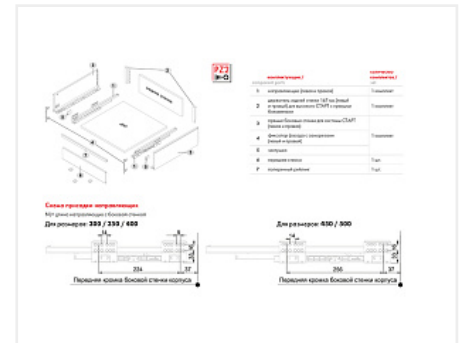

Внутренний ящик с прямыми боковинами СТАРТ 400мм push to open высокий, графит, Boyard, добавить панель SBW08/GRPH/1200 и рейлинг SBR10/GRPH/1200

Производитель:	Boyard
Серия:	СТАРТ
Модель ящика:	внутренний с высокими боковинами
Плавное закрывание:	нет
Тип выдвижения:	полное
Тип:	Комплект ящика (россыпью)
Длина, мм:	400
Цвет:	графит
Максимальная нагрузка, кг:	40
Тип направляющих:	Push to open
Модификации:	Комплект ящика Boyard СТАРТ прямые боковины
Параметры модификаций:	Длина, мм, Тип направляющих, Цвет, Модель ящика
Тип боковин:	Тонкие

Код: SET2758
Под заказ
Ваша цена: Розница
5 774.16 руб./шт

Дополнительные изображения:

Состав комплекта

Код	Название	Цена за единицу	Количество
190042	 Комплект ящика с прямыми боковинами СТАРТ push to open высокий, графит, SB30GRPH.1/400, Boyard	4 716.36 руб.	1 шт
194828	Держатель передней стенки высокого внутреннего	1 057.80 руб.	1 шт

ящика СТАРТ с прямыми боковинами, серый,
SBH64/GR, Boyard
