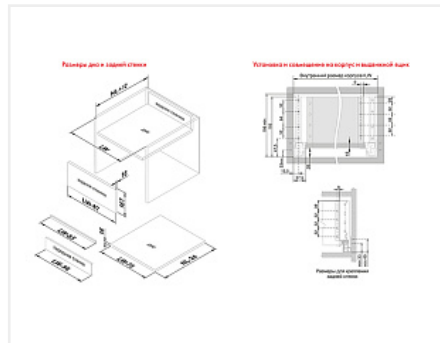

Внутренний ящик с прямыми боковинами СТАРТ 400мм push to open высокий, графит, Boyard, добавить панель SBW08/GRPH/1200 и рейлинг SBR10/GRPH/1200

Производитель:	Boyard
Серия:	СТАРТ
Модель ящика:	внутренний с высокими боковинами
Плавное закрывание:	нет
Тип выдвижения:	полное
Тип:	Комплект ящика (россыпью)
Длина, мм:	400
Цвет:	графит
Максимальная нагрузка, кг:	40
Тип направляющих:	Push to open
Модификации:	Комплект ящика Boyard СТАРТ прямые боковины
Параметры модификаций:	Длина, мм, Тип направляющих, Цвет, Модель ящика
Тип боковин:	Тонкие

Код: SET2758
Под заказ
Ваша цена: Розница
5 774.16 руб./шт

Дополнительные изображения:

Состав комплекта

Код	Название	Цена за единицу	Количество
190042	 Комплект ящика с прямыми боковинами СТАРТ push to open высокий, графит, SB30GRPH.1/400, Boyard	4 716.36 руб.	1 шт
194828	Держатель передней стенки высокого внутреннего	1 057.80 руб.	1 шт

ящика СТАРТ с прямыми боковинами, серый,
SBH64/GR, Boyard
