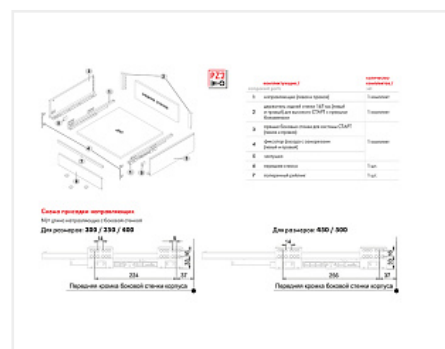

Внутренний ящик с прямыми боковинами СТАРТ 300мм push to open высокий, белый, Boyard, добавить панель SBW08/W/1200 и рейлинг SBR10/W/1200

| | |
|----------------------------|--|
| Производитель: | Boyard |
| Серия: | СТАРТ |
| Модель ящика: | внутренний с высокими боковинами |
| Плавное закрывание: | нет |
| Тип выдвижения: | полное |
| Тип: | Комплект ящика (россыпью) |
| Длина, мм: | 300 |
| Цвет: | белый |
| Максимальная нагрузка, кг: | 40 |
| Тип направляющих: | Push to open |
| Модификации: | Комплект ящика Boyard СТАРТ прямые боковины |
| Параметры модификаций: | Длина, мм, Тип направляющих, Цвет, Модель ящика |
| Тип боковин: | Тонкие |

Код:
SET2756

Под заказ

Ваша цена: Розница

3 895.36
руб./шт

Дополнительные изображения:

Состав комплекта

| Код | Название | Цена за единицу | Количество |
|--------|--|-----------------|------------|
| 190030 |  Комплект ящика с прямыми боковинами СТАРТ push to open высокий, белый, SB30W.1/300, Boyard | 3 111.51 руб. | 1 шт |
| 194829 | Держатель передней стенки высокого внутреннего ящика СТАРТ с прямыми боковинами, белый, SBH64/W, Boyard | 783.85 руб. | 1 шт |