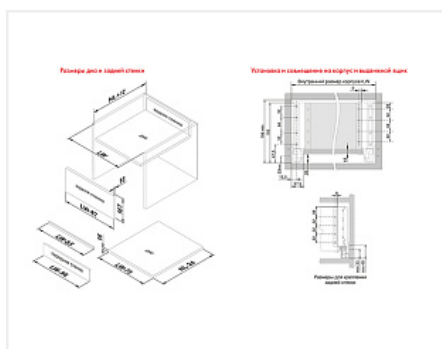

Внутренний ящик с прямыми боковинами СТАРТ 300мм push to open высокий, белый, Boyard, добавить панель SBW08/W/1200 и рейлинг SBR10/W/1200

| | |
|----------------------------|--|
| Производитель: | Boyard |
| Серия: | СТАРТ |
| Модель ящика: | внутренний с высокими боковинами |
| Плавное закрывание: | нет |
| Тип выдвижения: | полное |
| Тип: | Комплект ящика (россыпью) |
| Длина, мм: | 300 |
| Цвет: | белый |
| Максимальная нагрузка, кг: | 40 |
| Тип направляющих: | Push to open |
| Модификации: | Комплект ящика Boyard СТАРТ прямые боковины |
| Параметры модификаций: | Длина, мм, Тип направляющих, Цвет, Модель ящика |
| Тип боковин: | Тонкие |

Код:
SET2756

Под заказ

Ваша цена: Розница

3 895.36
руб./шт

Дополнительные изображения:

Состав комплекта

| Код | Название | Цена за единицу | Количество |
|--------|--|-----------------|------------|
| 190030 |  Комплект ящика с прямыми боковинами СТАРТ push to open высокий, белый, SB30W.1/300, Boyard | 3 111.51 руб. | 1 шт |
| 194829 | Держатель передней стенки высокого внутреннего ящика СТАРТ с прямыми боковинами, белый, SBH64/W, Boyard | 783.85 руб. | 1 шт |