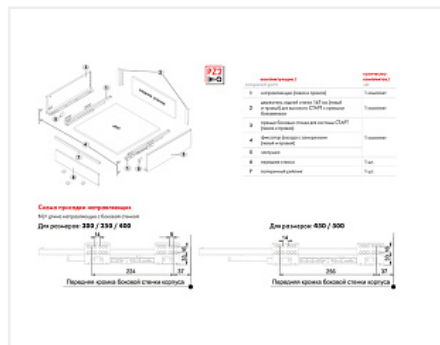

Внутренний ящик с прямыми боковинами СТАРТ 350мм push to open высокий, графит, Boyard, добавить панель SBW08/GRPH/1200 и рейлинг SBR10/GRPH/1200

Производитель:	Boyard
Серия:	СТАРТ
Модель ящика:	внутренний с высокими боковинами
Плавное закрывание:	нет
Тип выдвижения:	полное
Тип:	Комплект ящика (россыпью)
Длина, мм:	350
Цвет:	графит
Максимальная нагрузка, кг:	40
Тип направляющих:	Push to open
Модификации:	Комплект ящика Boyard СТАРТ прямые боковины
Параметры модификаций:	Длина, мм, Тип направляющих, Цвет, Модель ящика
Тип боковин:	Тонкие

Код: SET2755
Под заказ
Ваша цена: Розница
5 540.69 руб./шт

Дополнительные изображения:

Состав комплекта

Код	Название	Цена за единицу	Количество
190041	 Комплект ящика с прямыми боковинами СТАРТ push to open высокий, графит, SB30GRPH.1/350, Boyard	4 482.89 руб.	1 шт
194828	Держатель передней стенки высокого внутреннего	1 057.80 руб.	1 шт