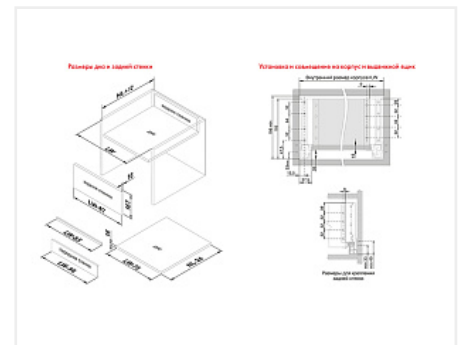

Внутренний ящик с прямыми боковинами СТАРТ 350мм push to open высокий, графит, Boyard, добавить панель SBW08/GRPH/1200 и рейлинг SBR10/GRPH/1200

Производитель:	Boyard
Серия:	СТАРТ
Модель ящика:	внутренний с высокими боковинами
Плавное закрывание:	нет
Тип выдвижения:	полное
Тип:	Комплект ящика (россыпью)
Длина, мм:	350
Цвет:	графит
Максимальная нагрузка, кг:	40
Тип направляющих:	Push to open
Модификации:	Комплект ящика Boyard СТАРТ прямые боковины
Параметры модификаций:	Длина, мм, Тип направляющих, Цвет, Модель ящика
Тип боковин:	Тонкие

Код: SET2755
Под заказ
Ваша цена: Розница
5 540.69 руб./шт

Дополнительные изображения:

Состав комплекта

Код	Название	Цена за единицу	Количество
190041	 Комплект ящика с прямыми боковинами СТАРТ push to open высокий, графит, SB30GRPH.1/350, Boyard	4 482.89 руб.	1 шт
194828	Держатель передней стенки высокого внутреннего	1 057.80 руб.	1 шт

ящика СТАРТ с прямыми боковинами, серый,
SBH64/GR, Boyard
