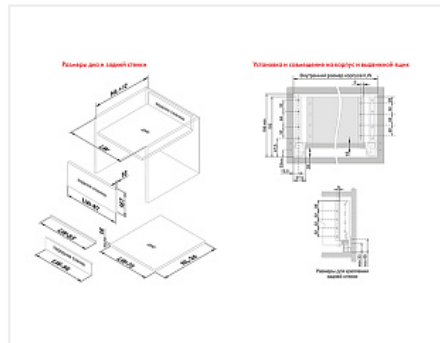

Внутренний ящик с прямыми боковинами СТАРТ 450мм push to open высокий, графит, Boyard, добавить панель SBW08/GRPH/1200 и рейлинг SBR10/GRPH/1200

Производитель:	Boyard
Серия:	СТАРТ
Модель ящика:	внутренний с высокими боковинами
Плавное закрывание:	нет
Тип выдвижения:	полное
Тип:	Комплект ящика (россыпью)
Длина, мм:	450
Цвет:	графит
Максимальная нагрузка, кг:	40
Тип направляющих:	Push to open
Модификации:	Комплект ящика Boyard СТАРТ прямые боковины
Параметры модификаций:	Длина, мм, Тип направляющих, Цвет, Модель ящика
Тип боковин:	Тонкие

Код: SET2750
Под заказ
Ваша цена: Розница
6 067.19 руб./шт

Дополнительные изображения:

Состав комплекта

Код	Название	Цена за единицу	Количество
190043	Комплект ящика с прямыми боковинами СТАРТ push to open высокий, графит, SB30GRPH.1/450, Boyard	5 009.39 руб.	1 шт
194828	Держатель передней стенки высокого внутреннего	1 057.80 руб.	1 шт