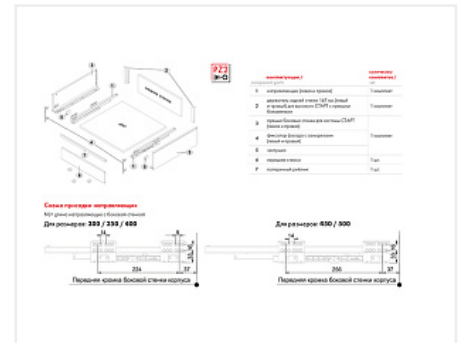

Внутренний ящик с прямыми боковинами СТАРТ 450мм push to open высокий, графит, Boyard, добавить панель SBW08/GRPH/1200 и рейлинг SBR10/GRPH/1200

Производитель:	Boyard
Серия:	СТАРТ
Модель ящика:	внутренний с высокими боковинами
Плавное закрывание:	нет
Тип выдвижения:	полное
Тип:	Комплект ящика (россыпью)
Длина, мм:	450
Цвет:	графит
Максимальная нагрузка, кг:	40
Тип направляющих:	Push to open
Модификации:	Комплект ящика Boyard СТАРТ прямые боковины
Параметры модификаций:	Длина, мм, Тип направляющих, Цвет, Модель ящика
Тип боковин:	Тонкие

Код: SET2750
Под заказ
Ваша цена: Розница
6 067.19 руб./шт

Дополнительные изображения:

Состав комплекта

Код	Название	Цена за единицу	Количество
190043	Комплект ящика с прямыми боковинами СТАРТ push to open высокий, графит, SB30GRPH.1/450, Boyard	5 009.39 руб.	1 шт
194828	Держатель передней стенки высокого внутреннего	1 057.80 руб.	1 шт