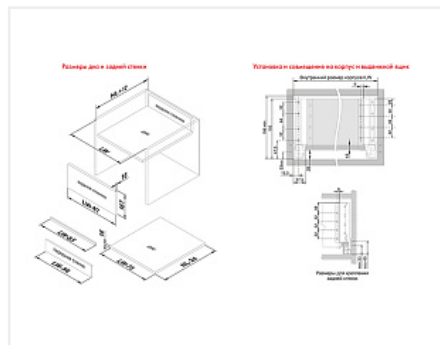

**Внутренний ящик с прямыми боковинами СТАРТ 500мм push to open высокий, графит, Boyard, добавить панель SBW08/GRPH/1200 и рейлинг SBR10/GRPH/1200**

Производитель:	<b>Boyard</b>
Серия:	<b>СТАРТ</b>
Модель ящика:	<b>внутренний с высокими боковинами</b>
Плавное закрывание:	<b>нет</b>
Тип выдвижения:	<b>полное</b>
Тип:	<b>Комплект ящика (россыпью)</b>
Длина, мм:	<b>500</b>
Цвет:	<b>графит</b>
Максимальная нагрузка, кг:	<b>40</b>
Тип направляющих:	<b>Push to open</b>
Модификации:	<b>Комплект ящика Boyard СТАРТ прямые боковины</b>
Параметры модификаций:	<b>Длина, мм, Тип направляющих, Цвет, Модель ящика</b>
Тип боковин:	<b>Тонкие</b>

Код: SET2748
<b>Под заказ</b>
Ваша цена: Розница
<b>6 297.77 руб./шт</b>

Дополнительные изображения:

Состав комплекта

Код	Название	Цена за единицу	Количество
190044	 Комплект ящика с прямыми боковинами СТАРТ push to open высокий, графит, SB30GRPH.1/500, Boyard	5 239.97 руб.	1 шт
194828	Держатель передней стенки высокого внутреннего	1 057.80 руб.	1 шт

ящика СТАРТ с прямыми боковинами, серый,  
SBH64/GR, Boyard

---