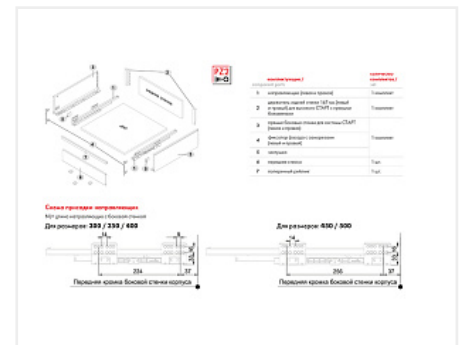

**Внутренний ящик с прямыми боковинами СТАРТ 500мм push to open высокий, графит, Boyard, добавить панель SBW08/GRPH/1200 и рейлинг SBR10/GRPH/1200**

Производитель:	<b>Boyard</b>
Серия:	<b>СТАРТ</b>
Модель ящика:	<b>внутренний с высокими боковинами</b>
Плавное закрывание:	<b>нет</b>
Тип выдвижения:	<b>полное</b>
Тип:	<b>Комплект ящика (россыпью)</b>
Длина, мм:	<b>500</b>
Цвет:	<b>графит</b>
Максимальная нагрузка, кг:	<b>40</b>
Тип направляющих:	<b>Push to open</b>
Модификации:	<b>Комплект ящика Boyard СТАРТ прямые боковины</b>
Параметры модификаций:	<b>Длина, мм, Тип направляющих, Цвет, Модель ящика</b>
Тип боковин:	<b>Тонкие</b>

Код: SET2748
<b>Под заказ</b>
Ваша цена: Розница
<b>6 297.77 руб./шт</b>

Дополнительные изображения:

Состав комплекта

Код	Название	Цена за единицу	Количество
190044	 Комплект ящика с прямыми боковинами СТАРТ push to open высокий, графит, SB30GRPH.1/500, Boyard	5 239.97 руб.	1 шт
194828	Держатель передней стенки высокого внутреннего	1 057.80 руб.	1 шт

ящика СТАРТ с прямыми боковинами, серый,  
SBH64/GR, Boyard

---