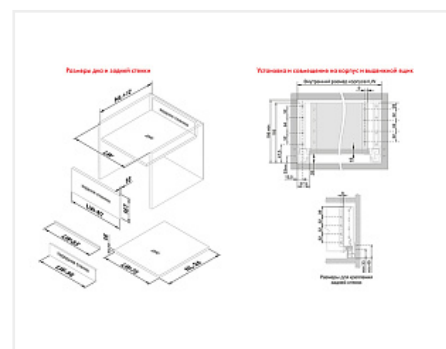

Внутренний ящик с прямыми боковинами СТАРТ 500мм push to open высокий, белый, Boyard, добавить панель SBW08/W/1200 и рейлинг SBR10/W/1200

Производитель:	Boyard
Серия:	СТАРТ
Модель ящика:	внутренний с высокими боковинами
Плавное закрывание:	нет
Тип выдвижения:	полное
Тип:	Комплект ящика (россыпью)
Длина, мм:	500
Цвет:	белый
Максимальная нагрузка, кг:	40
Тип направляющих:	Push to open
Модификации:	Комплект ящика Boyard СТАРТ прямые боковины
Параметры модификаций:	Длина, мм, Тип направляющих, Цвет, Модель ящика
Тип боковин:	Тонкие

Код:
SET2746

Под заказ

Ваша цена: Розница

6 300.65
руб./шт

Дополнительные изображения:

Состав комплекта

Код	Название	Цена за единицу	Количество
190034	 Комплект ящика с прямыми боковинами СТАРТ push to open высокий, белый, SB30W.1/500, Boyard	5 242.85 руб.	1 шт
194829	Держатель передней стенки высокого внутреннего ящика СТАРТ с прямыми боковинами, белый, SBH64/W, Boyard	1 057.80 руб.	1 шт