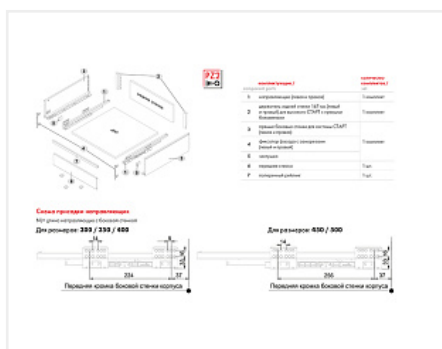

Внутренний ящик с прямыми боковинами СТАРТ 500мм push to open высокий, белый, Boyard, добавить панель SBW08/W/1200 и рейлинг SBR10/W/1200

Производитель:	Boyard
Серия:	СТАРТ
Модель ящика:	внутренний с высокими боковинами
Плавное закрывание:	нет
Тип выдвижения:	полное
Тип:	Комплект ящика (россыпью)
Длина, мм:	500
Цвет:	белый
Максимальная нагрузка, кг:	40
Тип направляющих:	Push to open
Модификации:	Комплект ящика Boyard СТАРТ прямые боковины
Параметры модификаций:	Длина, мм, Тип направляющих, Цвет, Модель ящика
Тип боковин:	Тонкие

Код:
SET2746

Под заказ

Ваша цена: Розница

6 300.65
руб./шт

Дополнительные изображения:

Состав комплекта

Код	Название	Цена за единицу	Количество
190034	 Комплект ящика с прямыми боковинами СТАРТ push to open высокий, белый, SB30W.1/500, Boyard	5 242.85 руб.	1 шт
194829	Держатель передней стенки высокого внутреннего ящика СТАРТ с прямыми боковинами, белый, SBH64/W, Boyard	1 057.80 руб.	1 шт