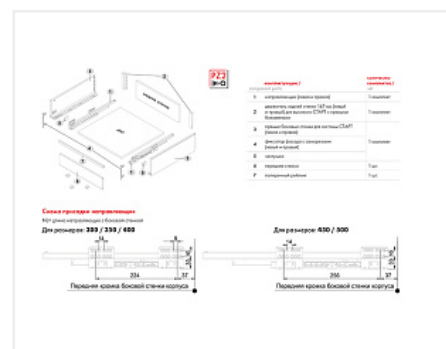

Внутренний ящик с прямыми боковинами СТАРТ 450мм push to open высокий, белый, Boyard, добавить панель SBW08/W/1200 и рейлинг SBR10/W/1200

Производитель:	Boyard
Серия:	СТАРТ
Модель ящика:	внутренний с высокими боковинами
Плавное закрывание:	нет
Тип выдвижения:	полное
Тип:	Комплект ящика (россыпью)
Длина, мм:	450
Цвет:	белый
Максимальная нагрузка, кг:	40
Тип направляющих:	Push to open
Модификации:	Комплект ящика Boyard СТАРТ прямые боковины
Параметры модификаций:	Длина, мм, Тип направляющих, Цвет, Модель ящика
Тип боковин:	Тонкие

Код:
SET2744

Под заказ

Ваша цена: Розница

4 502.46
руб./шт

Дополнительные изображения:

Состав комплекта

Код	Название	Цена за единицу	Количество
190033	 Комплект ящика с прямыми боковинами СТАРТ push to open высокий, белый, SB30W.1/450, Boyard	3 718.61 руб.	1 шт
194829	Держатель передней стенки высокого внутреннего ящика СТАРТ с прямыми боковинами, белый, SBH64/W, Boyard	783.85 руб.	1 шт