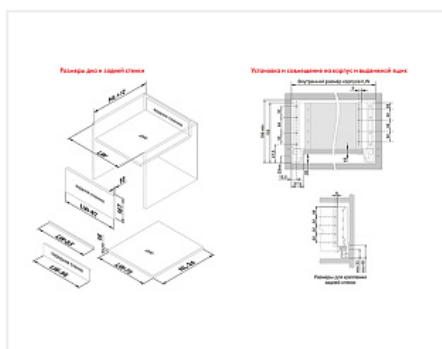

Внутренний ящик с прямыми боковинами СТАРТ 450мм push to open высокий, белый, Boyard, добавить панель SBW08/W/1200 и рейлинг SBR10/W/1200

Производитель:	Boyard
Серия:	СТАРТ
Модель ящика:	внутренний с высокими боковинами
Плавное закрывание:	нет
Тип выдвижения:	полное
Тип:	Комплект ящика (россыпью)
Длина, мм:	450
Цвет:	белый
Максимальная нагрузка, кг:	40
Тип направляющих:	Push to open
Модификации:	Комплект ящика Boyard СТАРТ прямые боковины
Параметры модификаций:	Длина, мм, Тип направляющих, Цвет, Модель ящика
Тип боковин:	Тонкие

Код:
SET2744

Под заказ

Ваша цена: Розница

4 502.46
руб./шт

Дополнительные изображения:

Состав комплекта

Код	Название	Цена за единицу	Количество
190033	 Комплект ящика с прямыми боковинами СТАРТ push to open высокий, белый, SB30W.1/450, Boyard	3 718.61 руб.	1 шт
194829	Держатель передней стенки высокого внутреннего ящика СТАРТ с прямыми боковинами, белый, SBH64/W, Boyard	783.85 руб.	1 шт