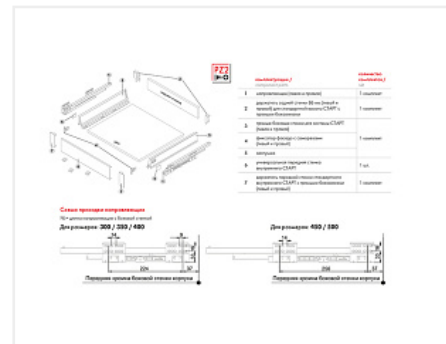

## Внутренний ящик с прямыми боковинами СТАРТ 350мм с доводчиком стандартной высоты, белый, Boyard, добавить панель SBW08/W/1200

Производитель:	<b>Boyard</b>
Серия:	<b>СТАРТ</b>
Модель ящика:	<b>внутренний</b>
Плавное закрывание:	<b>да</b>
Тип выдвигения:	<b>полное</b>
Тип:	<b>Комплект ящика (россыпью)</b>
Длина, мм:	<b>350</b>
Цвет:	<b>белый</b>
Максимальная нагрузка, кг:	<b>40</b>
Тип направляющих:	<b>С доводчиком</b>
Модификации:	<b>Комплект ящика Boyard СТАРТ прямые боковины</b>
Параметры модификаций:	<b>Длина, мм, Тип направляющих, Цвет, Модель ящика</b>
Тип боковин:	<b>Тонкие</b>

Код:  
SET2742

**Под заказ**

Ваша цена: Розница

**4 001.56**  
руб./шт

Дополнительные изображения:

### Состав комплекта

Код	Изображение	Название	Цена за единицу	Количество
194826		Держатель передней стенки стандартного внутреннего ящика СТАРТ с прямыми боковинами, белый, SBW63/W, Boyard	827.22 руб.	1 шт
194844		Комплект ящика с прямыми боковинами СТАРТ SOFT с доводчиком стандартной высоты, белый, SB18W.1/350, Boyard	3 174.34 руб.	1 шт