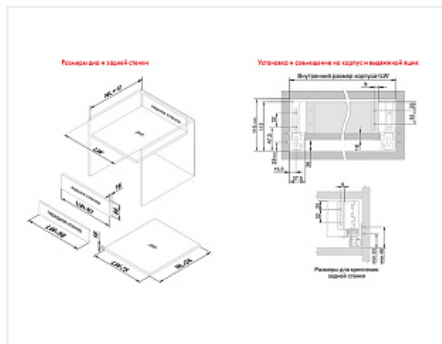

## Внутренний ящик с прямыми боковинами СТАРТ 350мм с доводчиком стандартной высоты, белый, Boyard, добавить панель SBW08/W/1200

Производитель:	<b>Boyard</b>
Серия:	<b>СТАРТ</b>
Модель ящика:	<b>внутренний</b>
Плавное закрывание:	<b>да</b>
Тип выдвигения:	<b>полное</b>
Тип:	<b>Комплект ящика (россыпью)</b>
Длина, мм:	<b>350</b>
Цвет:	<b>белый</b>
Максимальная нагрузка, кг:	<b>40</b>
Тип направляющих:	<b>С доводчиком</b>
Модификации:	<b>Комплект ящика Boyard СТАРТ прямые боковины</b>
Параметры модификаций:	<b>Длина, мм, Тип направляющих, Цвет, Модель ящика</b>
Тип боковин:	<b>Тонкие</b>

### Состав комплекта

Код	Изображение	Название	Цена за единицу	Количество
194826		Держатель передней стенки стандартного внутреннего ящика СТАРТ с прямыми боковинами, белый, SBW63/W, Boyard	827.22 руб.	1 шт
194844		Комплект ящика с прямыми боковинами СТАРТ SOFT с доводчиком стандартной высоты, белый, SB18W.1/350, Boyard	3 174.34 руб.	1 шт