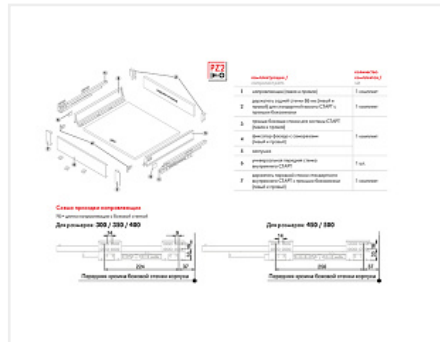

Внутренний ящик с прямыми боковинами СТАРТ 350мм с доводчиком стандартной высоты, графит, Boyard, добавить панель SBW08/GRPH/1200

Производитель:	Boyard
Серия:	СТАРТ
Модель ящика:	внутренний
Плавное закрывание:	да
Тип выдвигания:	полное
Тип:	Комплект ящика (россыпью)
Длина, мм:	350
Цвет:	графит
Максимальная нагрузка, кг:	40
Тип направляющих:	С доводчиком
Модификации:	Комплект ящика Boyard СТАРТ прямые боковины
Параметры модификаций:	Длина, мм, Тип направляющих, Цвет, Модель ящика
Тип боковин:	Тонкие

Код:
SET2741

Под заказ

Ваша цена: Розница

4 001.56
руб./шт

Дополнительные изображения:

Состав комплекта

Код	Изображение	Название	Цена за единицу	Количество
194825		Держатель передней стенки стандартного внутреннего ящика СТАРТ с прямыми боковинами, графит, SBH63/GRPH, Boyard	827.22 руб.	1 шт
194839		Комплект ящика с прямыми боковинами СТАРТ SOFT с доводчиком стандартной высоты, графит, SB18GRPH.1/350, Boyard	3 174.34 руб.	1 шт