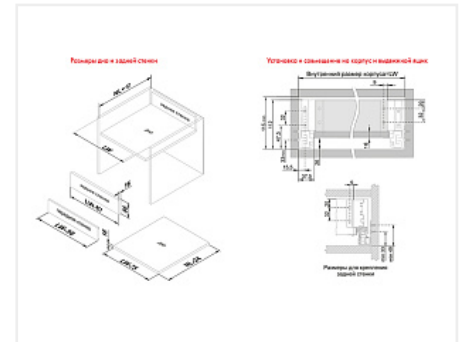

Внутренний ящик с прямыми боковинами СТАРТ 350мм с доводчиком стандартной высоты, графит, Boyard, добавить панель SBW08/GRPH/1200

Производитель:	Boyard
Серия:	СТАРТ
Модель ящика:	внутренний
Плавное закрывание:	да
Тип выдвигания:	полное
Тип:	Комплект ящика (россыпью)
Длина, мм:	350
Цвет:	графит
Максимальная нагрузка, кг:	40
Тип направляющих:	С доводчиком
Модификации:	Комплект ящика Boyard СТАРТ прямые боковины
Параметры модификаций:	Длина, мм, Тип направляющих, Цвет, Модель ящика
Тип боковин:	Тонкие

Код:
SET2741

Под заказ

Ваша цена: Розница

4 001.56
руб./шт

Дополнительные изображения:

Состав комплекта

Код	Изображение	Название	Цена за единицу	Количество
194825		Держатель передней стенки стандартного внутреннего ящика СТАРТ с прямыми боковинами, графит, SBH63/GRPH, Boyard	827.22 руб.	1 шт
194839		Комплект ящика с прямыми боковинами СТАРТ SOFT с доводчиком стандартной высоты, графит, SB18GRPH.1/350, Boyard	3 174.34 руб.	1 шт